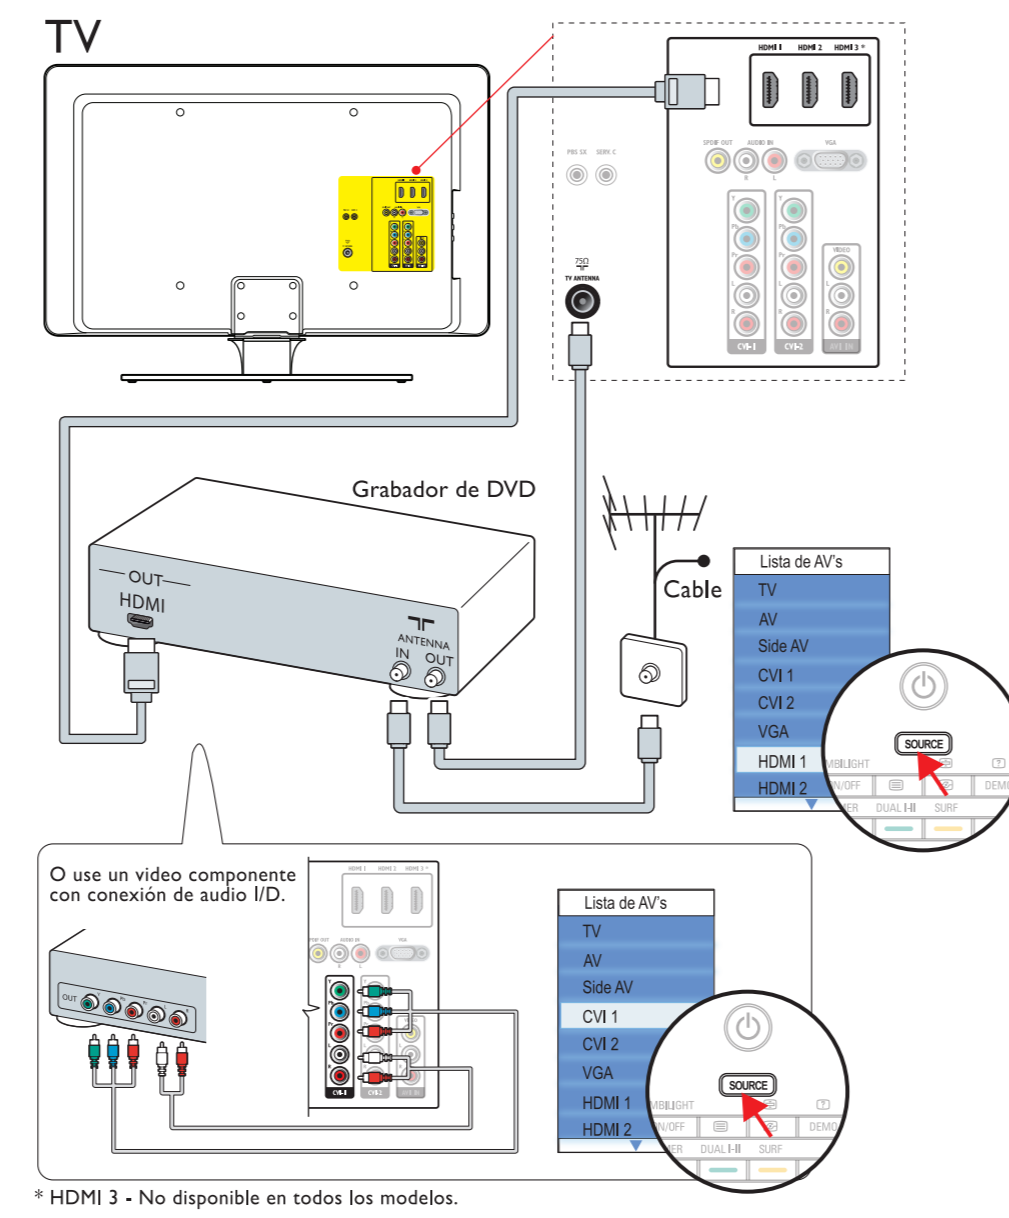

Grabador de DVD