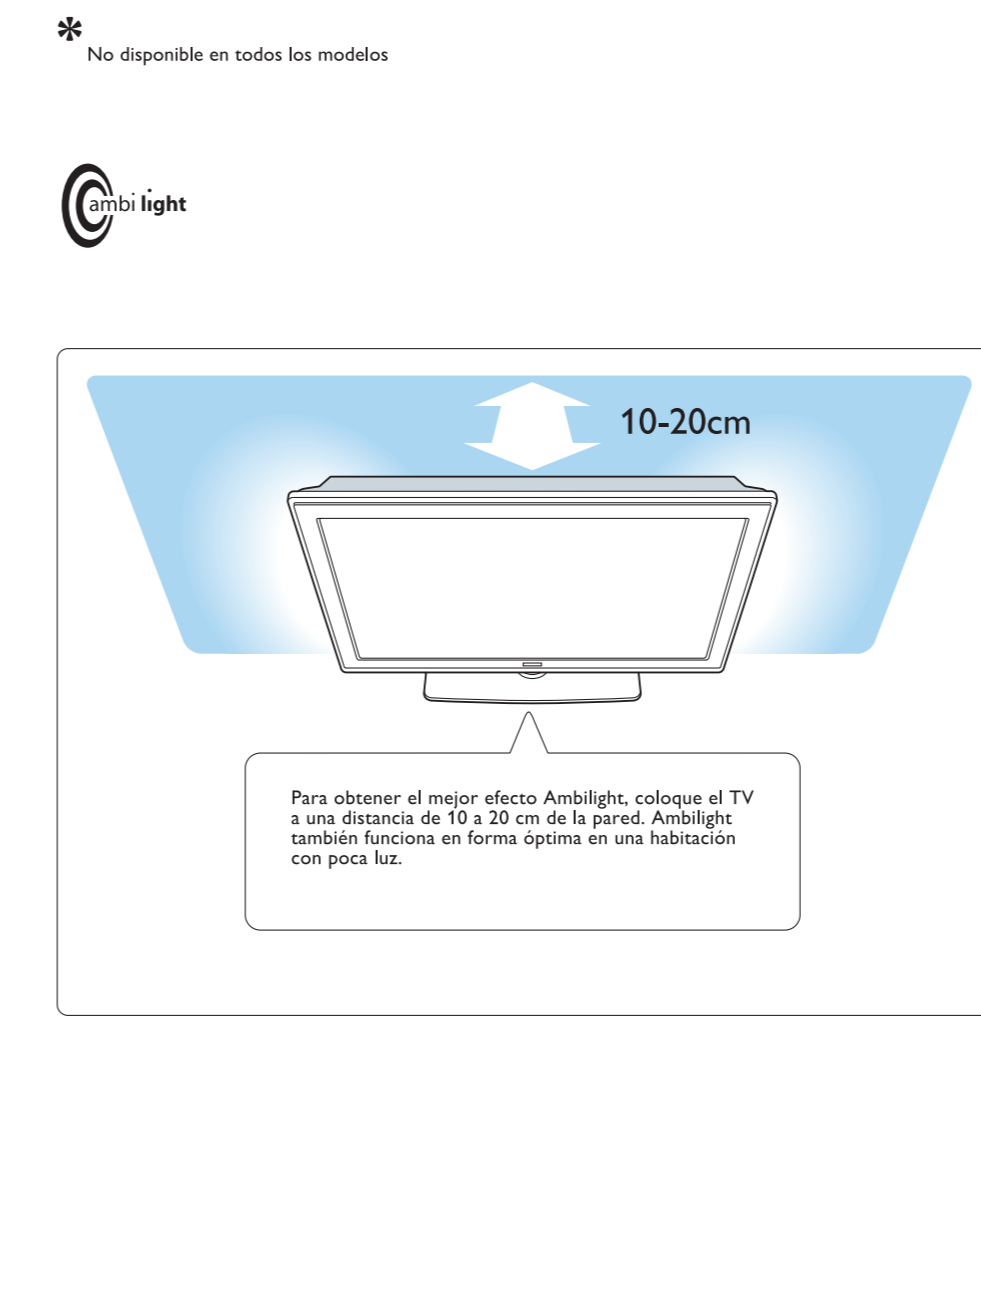

Configuración de Ambilight*