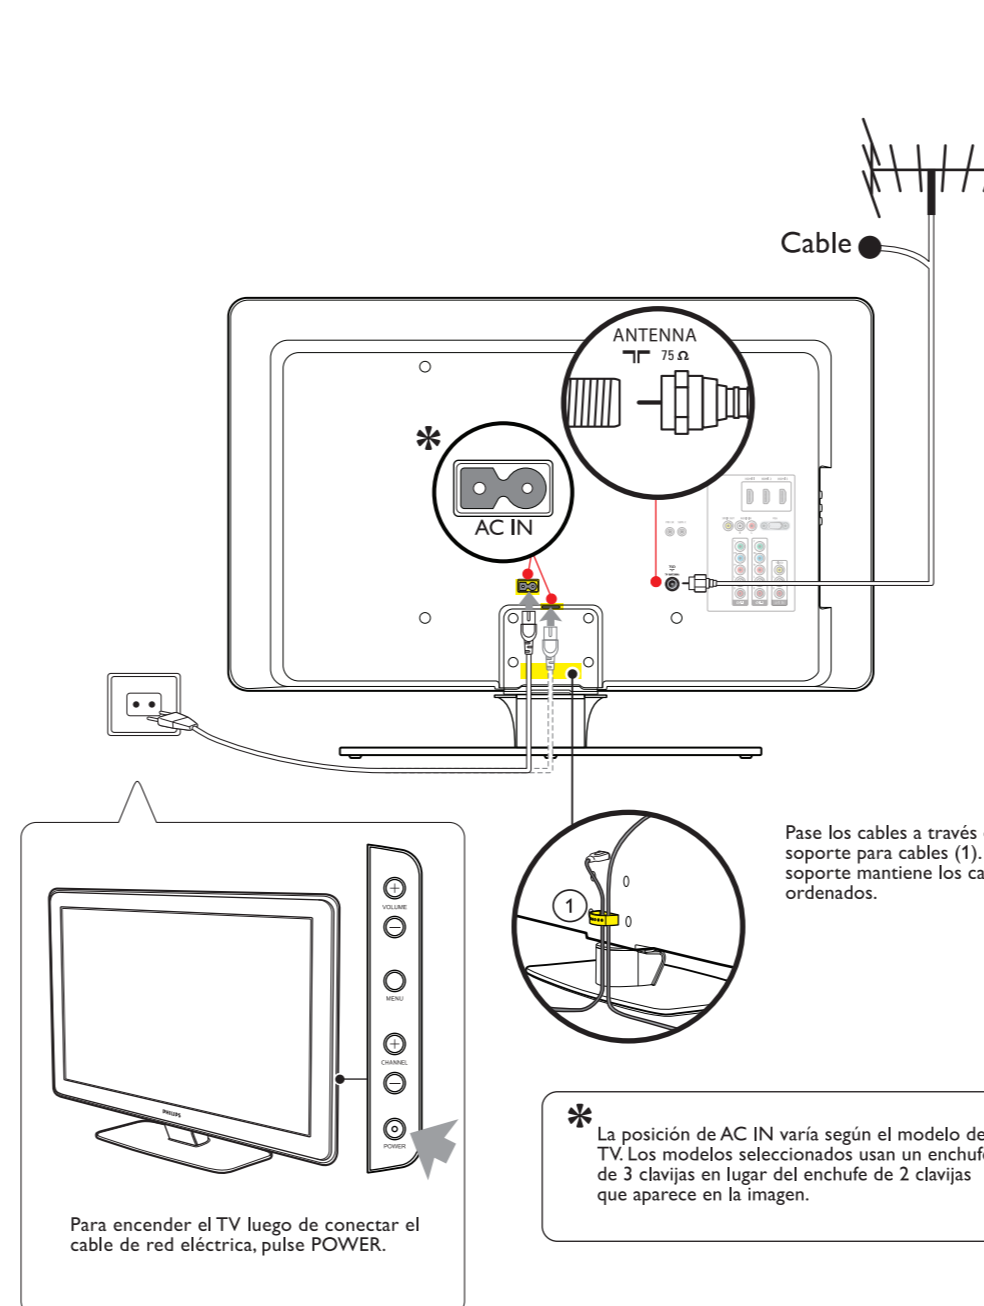

Conecte el cable de red eléctrica* y la antena