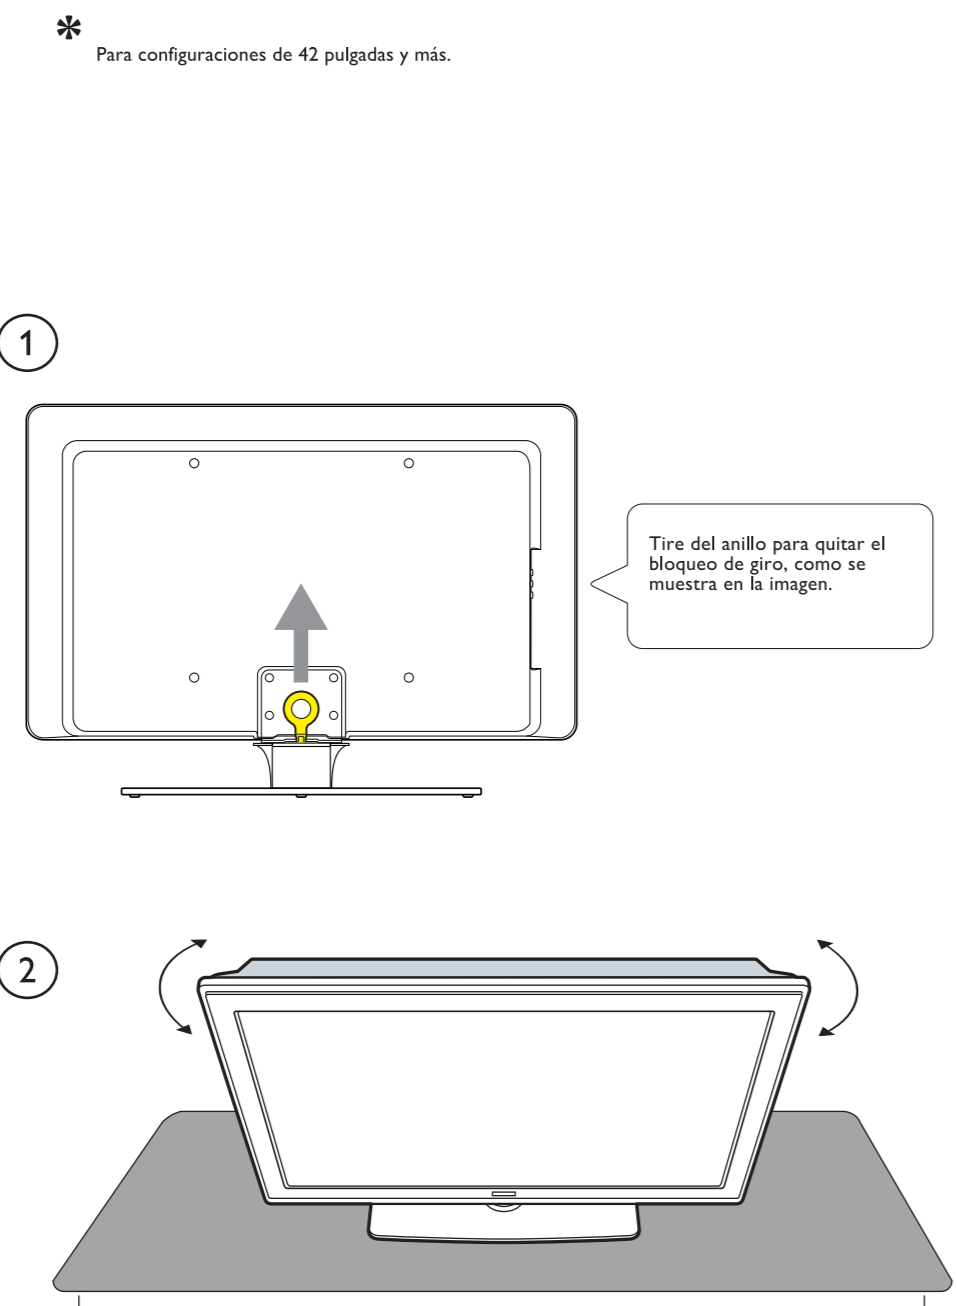

Quite el bloqueo giratorio*