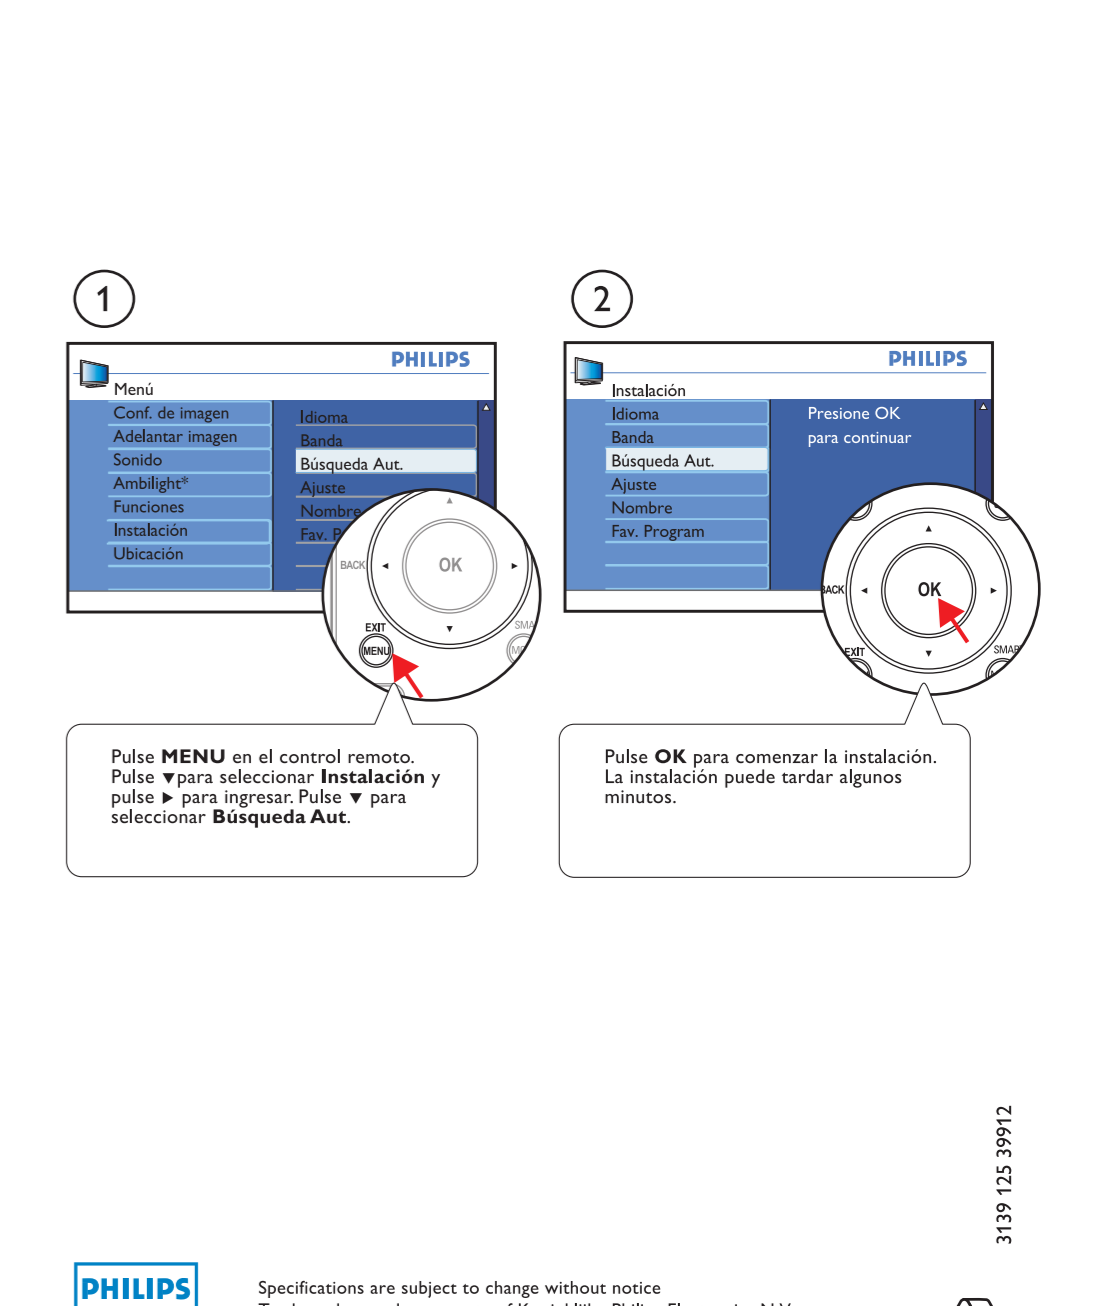

Instalación programada

3139 125 39912

Printed in XXX