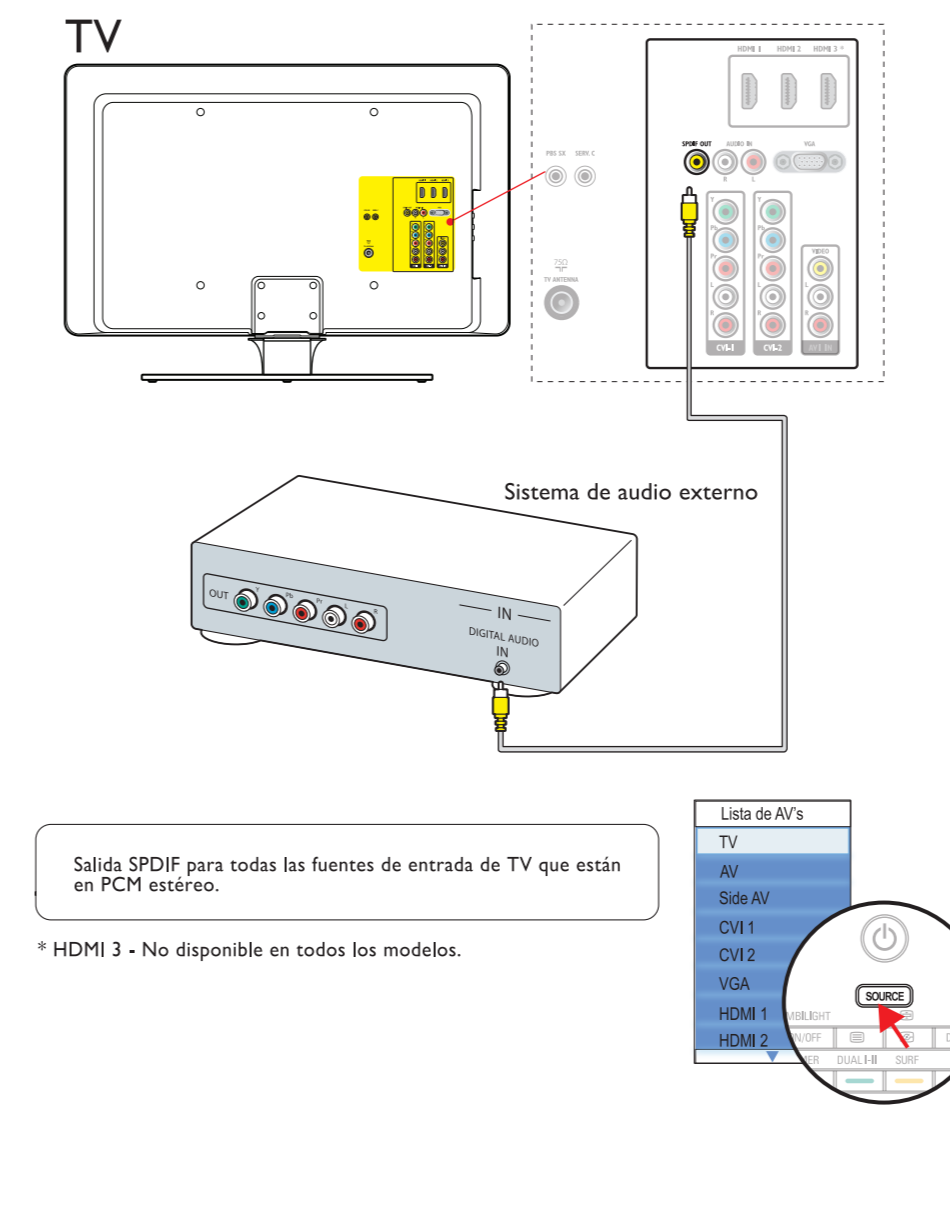

Sistema de audio externo