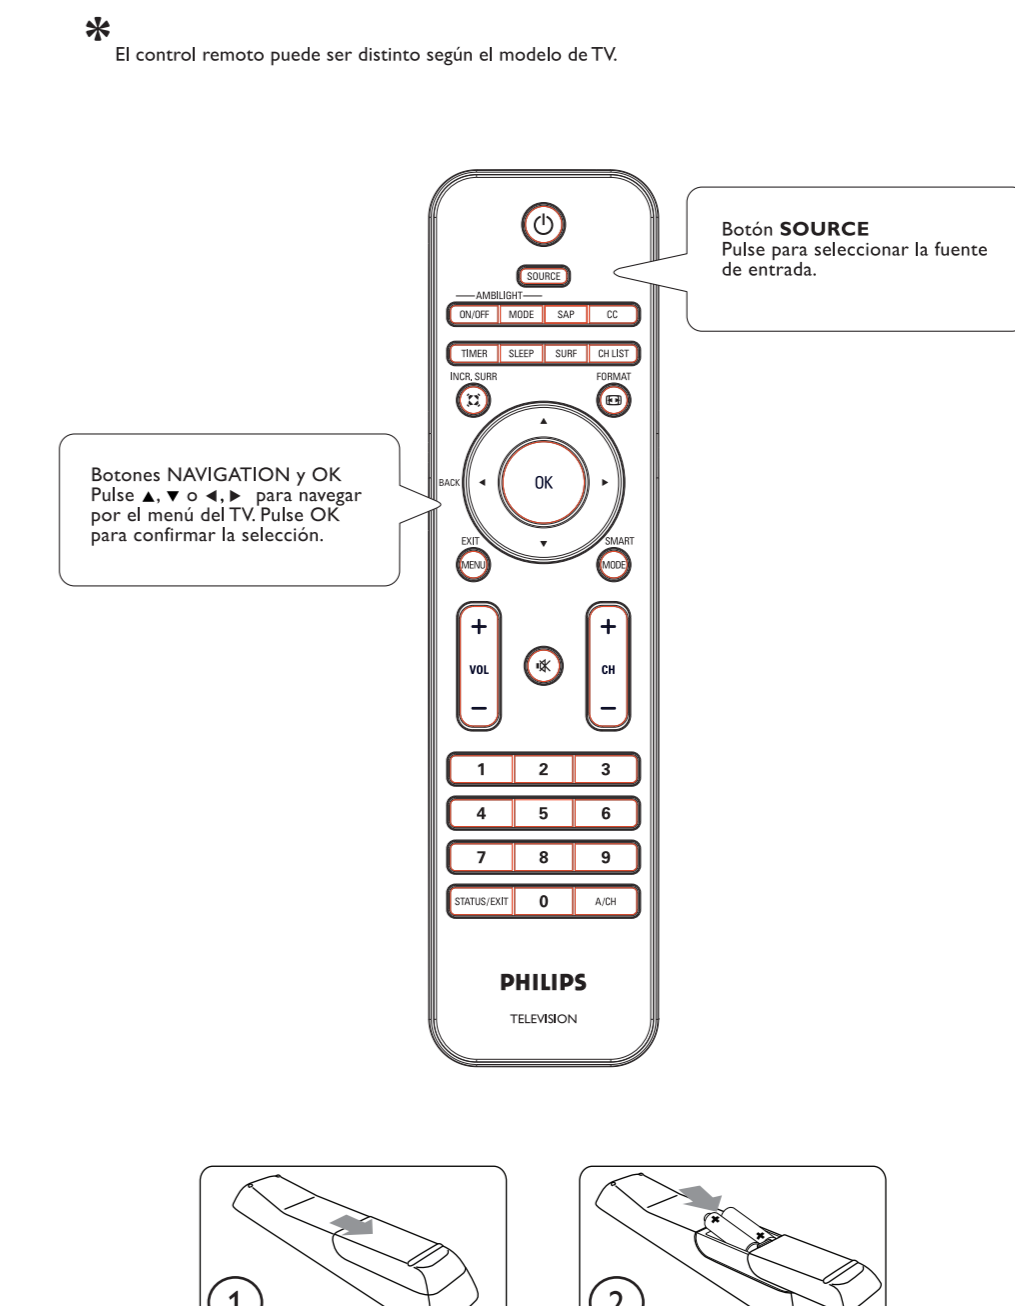

Use el control remoto*