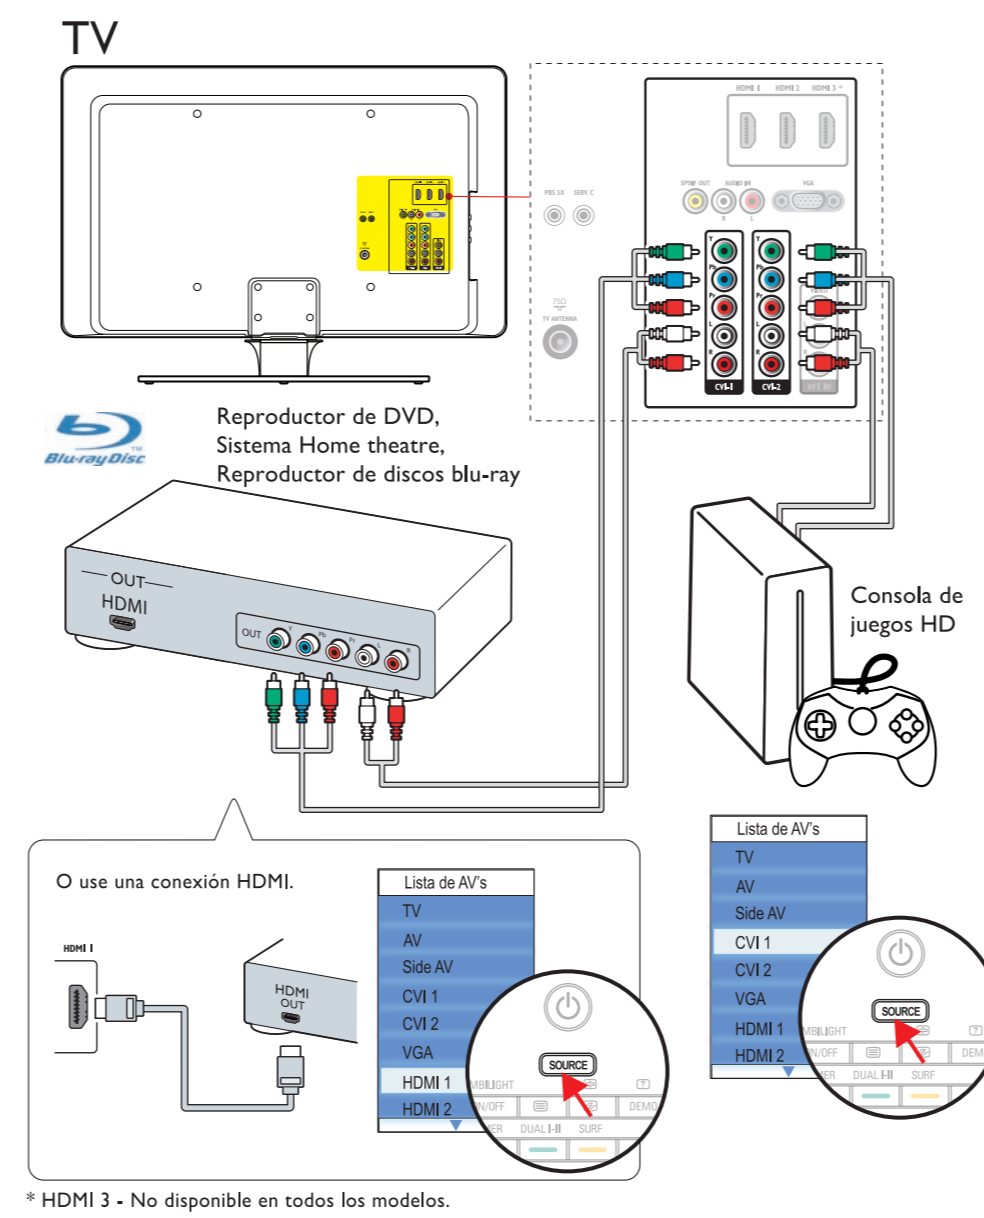

Reproductor de DVD, Sistema Home theatre, Reproductor de discos blu-ray, Consola de juegos HD