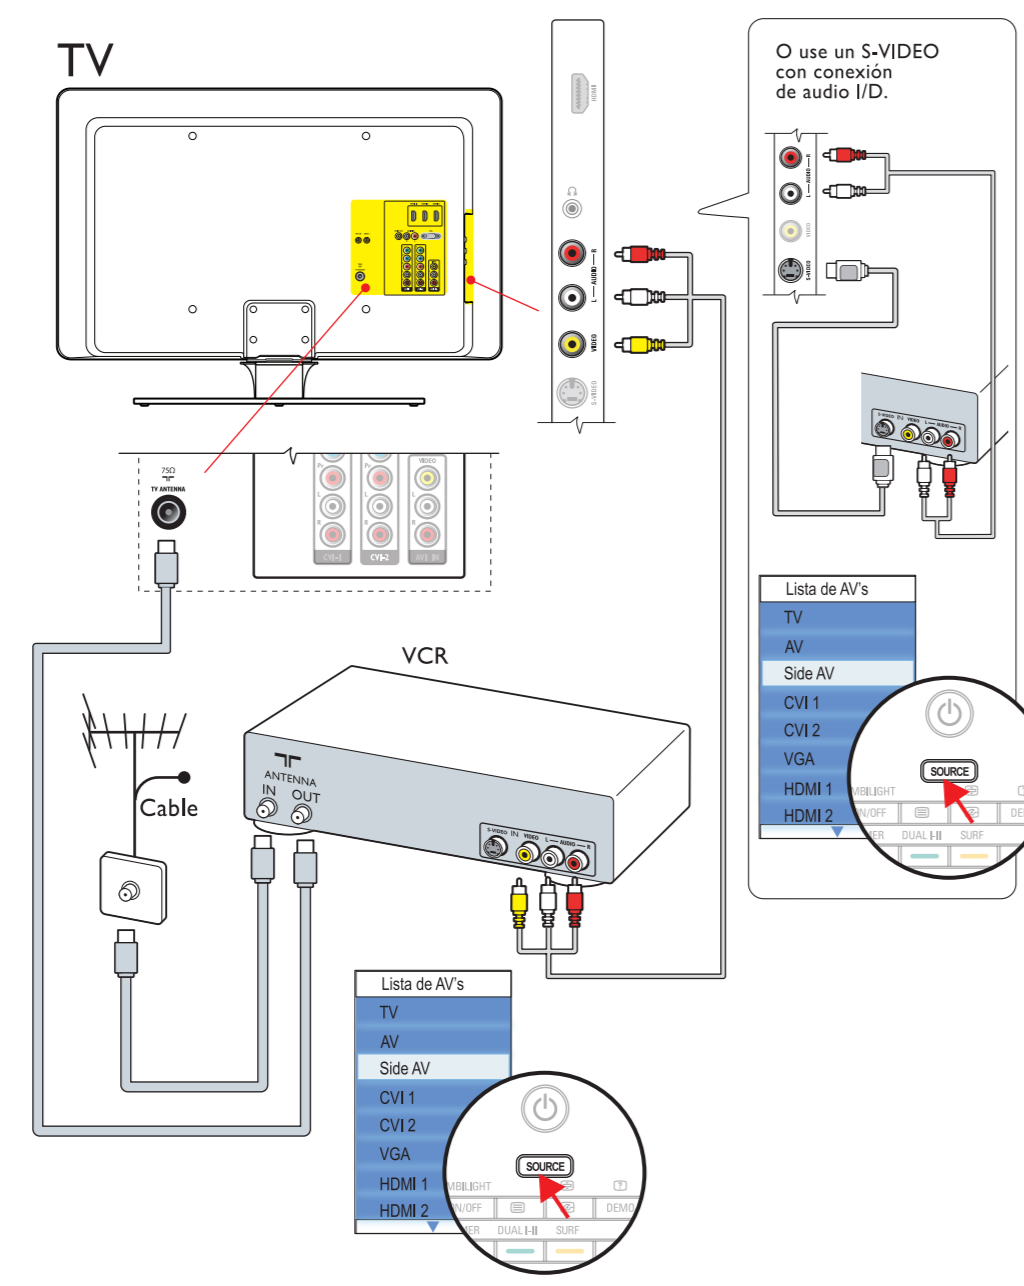

Receptor de cable, Receptor de cable HD

VCR

Grabador de DVD

Reproductor de DVD, Sistema Home theatre, Reproductor de discos blu-ray, Consola de juegos HD

Sistema de audio externo

Videgrabadora HD*, Auriculares, Consola de juegos, videograbadora, PC

Guía de Inicio Rápida

Instalación

¿Qué viene en la caja

Quite el bloqueo giratorio*

Monte el TV en el soporte*

Conecte el cable de red eléctrica* y la antena

Configuración de Ambilight*

Use el control remoto*

Instalación programada

3139 125 39912

Printed in XXX