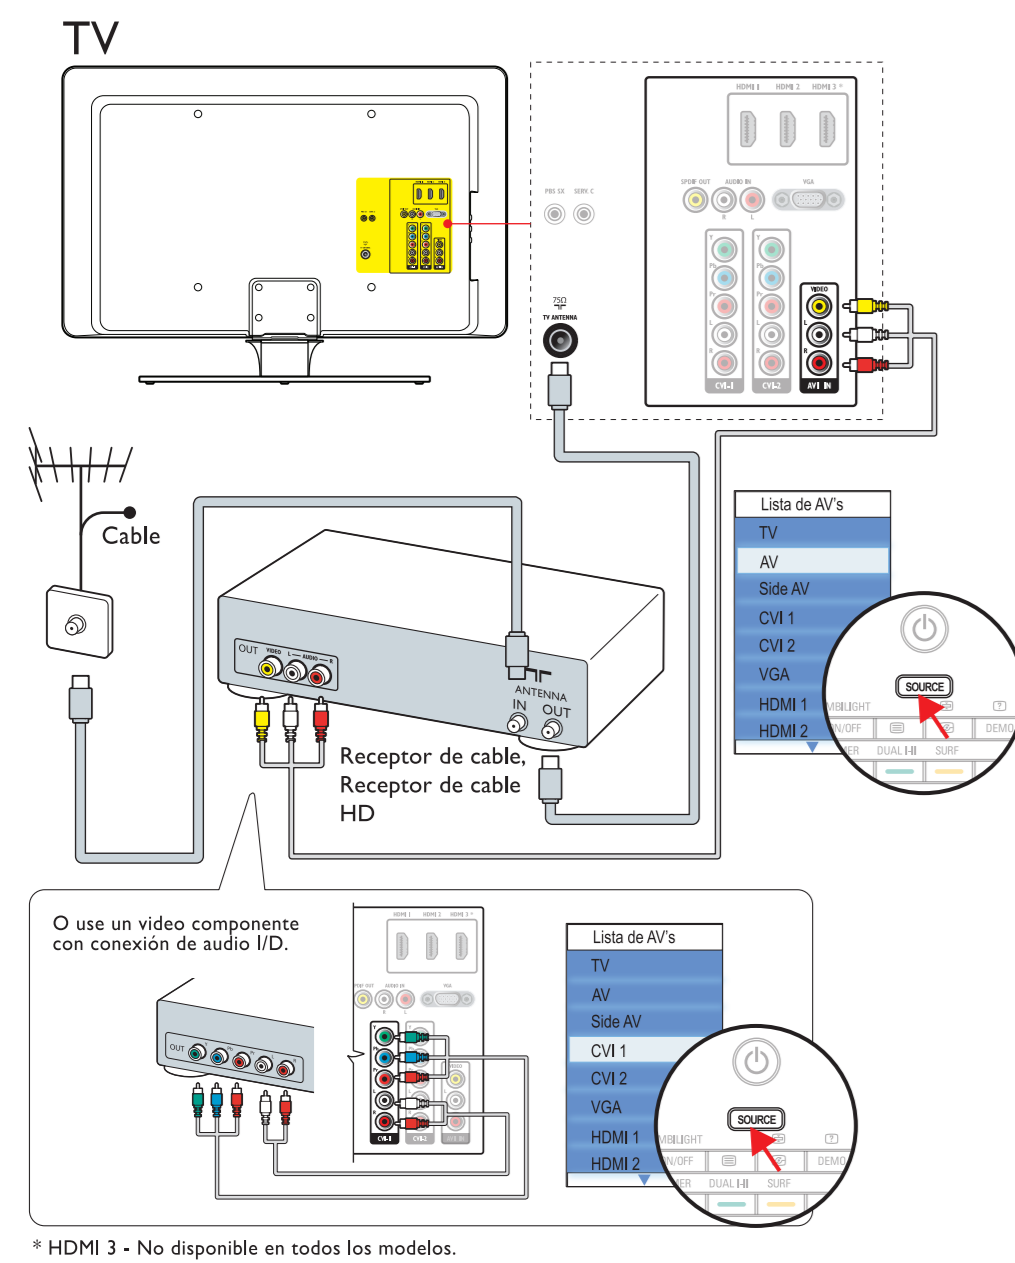

Receptor de cable, Receptor de cable HD