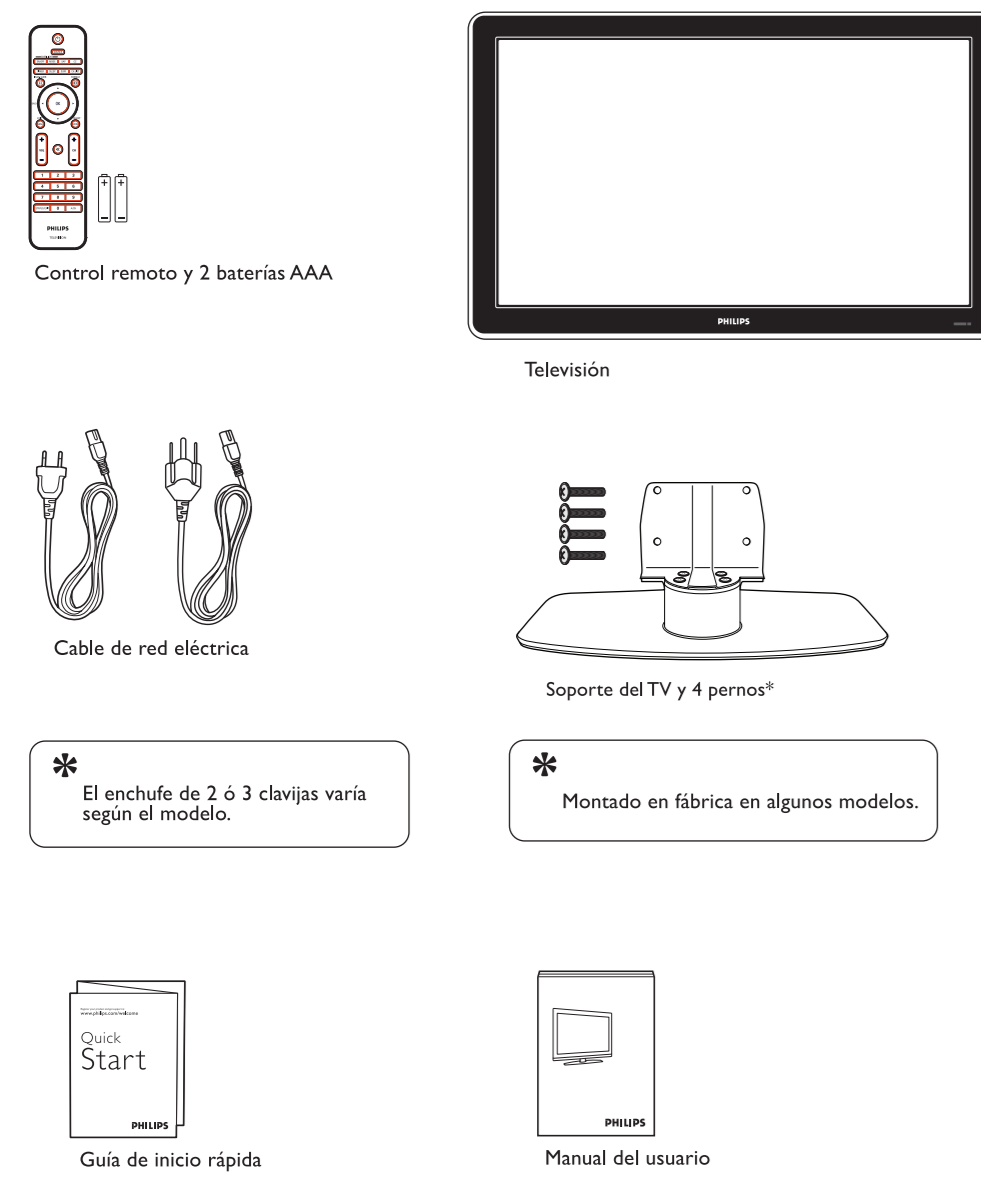

Receptor de cable, Receptor de cable HD

VCR

Grabador de DVD

Reproductor de DVD, Sistema Home theatre, Reproductor de discos blu-ray, Consola de juegos HD

Sistema de audio externo

Videgrabadora HD*, Auriculares, Consola de juegos, videograbadora, PC

Guía de Inicio Rápida

Instalación

¿Qué viene en la caja

Quite el bloqueo giratorio*

Monte el TV en el soporte*

Conecte el cable de red eléctrica* y la antena

Configuración de Ambilight*

Use el control remoto*

Instalación programada

3139 125 39912

Printed in XXX