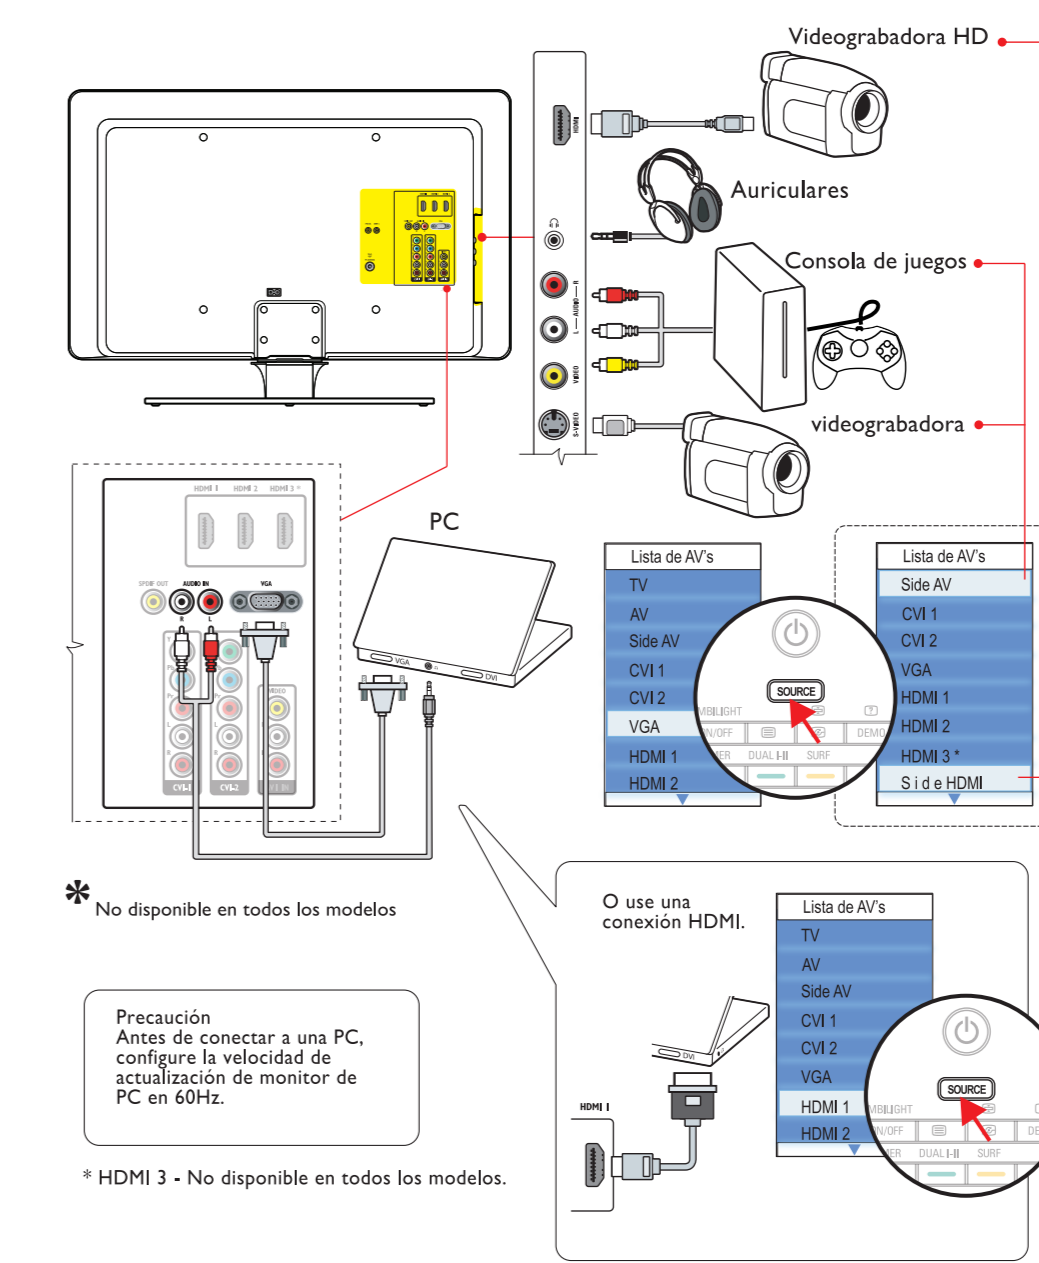

Videgrabadora HD*, Auriculares, Consola de juegos, videograbadora, PC

Guía de Inicio Rápida

Instalación

¿Qué viene en la caja