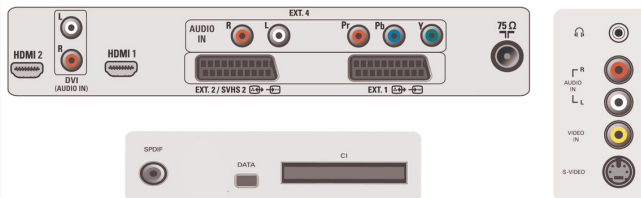

Connectivité

- Péritel Ext 1: Audio G/D, Entrée/sortie CVBS, RVB
- Péritel Ext 2: Entrée/sortie CVBS, Entrée S-Vidéo, Audio G/D, Sortie RVB
- Autres connexions: Interface commune, Sortie S/PDIF (coaxiale)
- Connexions avant/latérales: Entrée CVBS, Sortie casque, Entrée S-Vidéo, Entrée audio G/D
- Ext 4: YPbPr
- Ext 5: HDMI

- Ext 6: HDMI
- Nombre de péritel: 2

Alimentation

- Consommation: 125 W W
- Consommation en veille: < 1 W
- Température ambiante: De 5 °C à 40 °C
- Secteur: 220 - 240 V CA +/- 10 %
- Alimentation: 90 - 240 V CA

Dimensions

- Poids de l'appareil: 18,9 kg
- Poids (emballage compris): 22 kg
- Dimensions (avec la base) (l x H x P): 924 x 550 x 222 mm
- Couleur du coffret: Noir
- Dimensions de l'emballage (l x H x P): 1 000 x 690 x 240 mm
- Dimensions de l'appareil (l x H x P): 924 x 507 x 119 mm
- Compatible avec fixations murales VESA: 200 x 100 mm

Accessoires

- Accessoires fournis: Cordon d'alimentation, Guide de mise en route, Carte d'enregistrement, Télécommande, Manuel d'utilisation, Piles pour télécommande, Support de table, Certificat de garantie
- Accessoires en option: Meuble

Enceintes

- Enceintes intégrées: 2

Stereo system					Transmission system					
2CS DK	NICAM DK	2CS BG	NICAM I	NICAM LL	PAL BG	PAL D/K	PAL I	SECAM BG	SECAM DK	SECAM LL
•	•	•	•	•	•	•	•	•	•	•

Date de publication
2019-06-28

Version: 1.0.3

12 NC: 8670 000 24472
EAN: 87 10895 99560 3

© 2019 Koninklijke Philips N.V.
Tous droits réservés.

Les caractéristiques sont sujettes à modification sans préavis. Les marques commerciales sont la propriété de Koninklijke Philips N.V. ou de leurs détenteurs respectifs.

www.philips.com