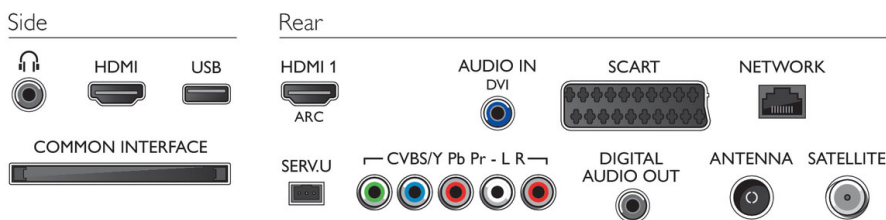

Multimédiás alkalmazások

- Videolejátszási formátumok:
  Formátumkonténer: AVI, MKV, H.264/MPEG-4 AVC, MPEG-1, MPEG-2, MPEG-4

- Zenelejátszási formátumok: MP3
- Képlejátszási formátumok: JPEG

Támogatott képernyőfelbontás

- Számítógép bemenetek: max. 1920x1080, 60 Hz
- Videobemenetek: 24, 25, 30, 50, 60 Hz, max. 1920x1080p

Hangolóegység/Vétel/Adás

- Digitális TV: DVB-T/C/S/S2
- MPEG támogatás: MPEG2, MPEG4
- Videolejátszás: NTSC, PAL, SECAM

Tápellátás

- Tápellátás: 220 - 240 V AC, 50/60 Hz
- Környezeti hőmérséklet: 5 °C-tól 35 °C-ig
- Energiacímke-osztály: A+
- EU energiacímke szerinti teljesítmény: 58 W
- Éves energiafogyasztás: 85 kWh
- Készenléti fogyasztás: < 0,3 W
- Energiamegtakarítási funkciók: Automatikusan kikapcsoló időzítő, Eco mód, Kép némitása (rádióhoz)
- Energiafogyasztás kikapcsolt módban: < 0,3 W

Méretek

- Doboz méretei (Sz x Ma x Mé):
  1160 x 725 x 150 mm
- Egység méretei (Sz x Ma x Mé):
  1060 x 632,4 x 65,2 mm
- A készülék méretei állvánnyal (Sz x Ma x Mé):
  1060 x 685,4 x 289 mm
- Termék tömege: 13,1 kg
- Termék tömege (+állvány): 15,3 kg
- Tömeg csomagolással együtt: 18,5 kg
- A VESA szabvánnyal kompatibilis: 200 x 200 mm

Tartozékok

- Mellékelt tartozékok: Távvezérlő, 2 db AAA elem, Asztali állvány, Gyors üzembe helyezési útmutató, Jogi és biztonsági brosúra, Garancialevél, Oldalsó AV csatlakozókábel, Felhasználói kézikönyv

Kiadás dátuma
2019-06-22

Verzió: 5.1.2

12 NC: 8670 001 02607
EAN: 87 12581 68644 4

© 2019 Koninklijke Philips N.V.
Minden jog fenntartva.

A műszaki adatok előzetes figyelmeztetés nélkül változhatnak. Minden védjegy a Koninklijke Philips N.V. céget, vagy az illető jogtulajdonost illeti

www.philips.com

* USB felvétel csak digitális csatornákról készíthető, és előfordulhat, hogy a felvételeket korlátozza a műsorszórás másolásvédelme (CI+). Az egyes országokra és csatornákra eltérő korlátozások vonatkozhatnak.

* A TV támogatja a „Free to air” műsorok DVB vételét. Előfordulhat, hogy egyes DVB szolgáltatókat nem támogat. Erre vonatkozó frissített lista a Philips támogatási weboldal FAQ (GYIK) részében található. Egyes szolgáltatók esetében az elérés feltételek vagy előfizetéshez kötött. További információért forduljon a szolgáltatójához.

* Éves energiafogyasztás kWh-ban - a televízió 365 napon át tartó, napi 4 órányi működtetéséhez szükséges áramfogyasztást alapul véve. A tényleges energiafogyasztás a televízió használati módjától függ.

* Az elektronikus műsorfüzet (EPG) és a tényleges megtekinthetőség (legfeljebb 8 napig) ország- és szolgáltatófüggő.