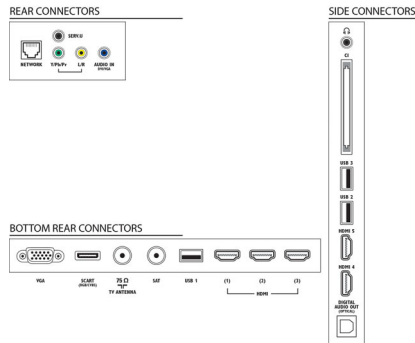

Caractéristiques

Ambilight

- Fonctions Ambilight: S'adapte à la couleur du mur, Éclairage tamisé
- Version Ambilight: 2 côtés

Image/affichage

- Format d'image: 16/9
- Diagonale de l'écran (pouces): 32 pouces
- Diagonale de l'écran (cm): 81 cm

- Afficheur: LED Full HD
- Résolution d'écran: 1920 x 1080p
- 3D: Easy 3D Clarity 700, Jeu à deux, en plein écran*, Ajustement de la profondeur 3D, Conversion 2D à 3D
- Luminosité: 400 cd/m²
- Amélioration de l'image: Pixel Precise HD, 600 Hz Perfect Motion Rate, Micro Dimming
- Contraste dynamique: 500 000 : 1

Résolution d'affichage prise en charge

- Entrées ordinateur: jusqu'à 1920 x 1080 à 60 Hz
- Entrées vidéo: 24, 25, 30, 50, 60 Hz, jusqu'à 1920 x 1080p

Tuner/réception/transmission

- TV numérique: DVB-C MPEG-2*, DVB-C MPEG4*, DVB-S2 MPEG4 HD, TNT (MPEG2)*, TNT