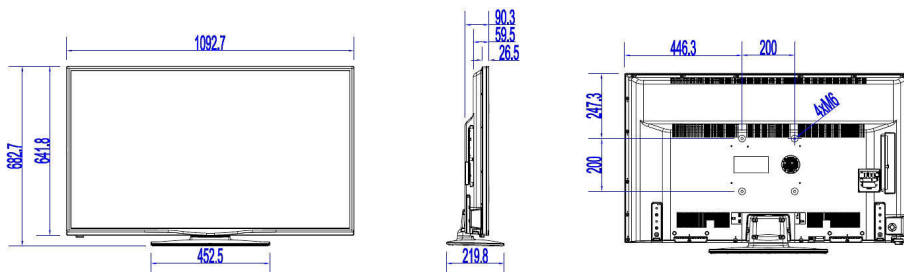

Audio

- Puissance de sortie audio: 16 (2 x 8) W
- Enceintes: 2, Dirigés vers le bas
- Fonctionnalités audio: Atténuateur, Solde, AVL, Incredible Surround, Basses dynamiques

Alimentation

- Puissance électrique: 220-240 V CA ; 50-60 Hz
- Température ambiante: 5 °C à 45 °C
- Consommation en veille: $0,3\text{ W}$
- Classe énergétique: A++
- Classe énergétique européenne: 46 W
- Fonctions d'économie d'énergie: Mode Eco
- Consommation énergétique annuelle: 67 kWh

Accessoires

- Inclus: Télécommande 22AV1407A/12, 2 piles AAA, Support de table, Livret de garantie, Brochure légale et de sécurité
- En option: Télécommande de configuration 22AV9573A, Télécommande 22AV1601A/12

Connectivité, côté

- Logement à interface commune: CI+ 1.3
- Sortie casque: Minifiche
- USB1: USB 2.0
- Entrée AV: CVBS+G/D (RCA)

Connectivité, arrière

- Péritel: CVBS, RVB, SVHS
- Antenne: IEC-75
- HDMI1: HDMI 1.4, ARC
- Sortie audio numérique: Optique
- Entrée VGA: D-Sub 15 broches
- HDMI2: HDMI 1.4

Fonctions avancées de connectivité

- EasyLink (HDMI CEC): Activation de la lecture d'une seule pression sur un bouton, Mise en veille du système, Transfert vers la télécommande

Date de publication
2024-04-19

Version: 1.0.1

EAN: 87 18863 01382 3

© 2024 Koninklijke Philips N.V.
Tous droits réservés.

Les caractéristiques sont sujettes à modification sans préavis. Les marques commerciales sont la propriété de Koninklijke Philips N.V. ou de leurs détenteurs respectifs.

www.philips.com

Design

- Couleur: Noir

Dimensions

- Largeur de l'appareil: 1093 millimètre
- Hauteur de l'appareil: 642 millimètre
- Profondeur de l'appareil: 81/97 millimètre
- Poids du produit: 10,1 kg
- Largeur appareil (support inclus): 1093 millimètre
- Hauteur appareil (support inclus): 681 millimètre
- Profondeur appareil (support inclus): 220 millimètre
- Poids du produit (support compris): 11,0 kg
- Compatible avec un montage mural: M6, 200 x 200 mm

* Les fonctionnalités disponibles dépendent de l'implémentation choisie par l'intégrateur.

* Consommation électrique type en mode marche mesurée conformément à la norme CEI 62087 deuxième édition. La consommation électrique réelle dépend de l'utilisation du téléviseur.

* Ce téléviseur contient du plomb uniquement dans certaines parties ou certains composants pour lesquels aucune solution alternative n'existe conformément aux clauses de non-responsabilité de la directive RoHS.