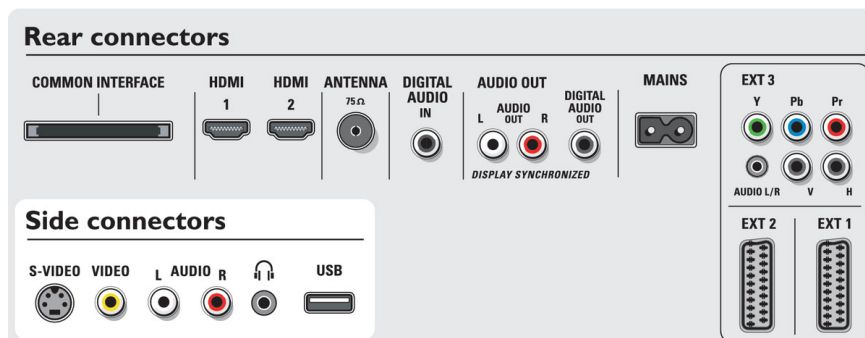

Conectividade

- Scart Ext 1: Áudio E/D, Entrada/saída CVBS, RGB
- Scart Ext 2: Áudio E/D, Entrada/saída CVBS, RGB, Entrada S-vídeo, Saída S-vídeo
- Ext 3: YPbPr, Entrada áudio L/R
- Ext 4: HDMI
- Ext 5: HDMI
- Ligações Frontais/Laterais: Entrada áudio L/R, Entrada CVBS, Saída auscultador, Entrada S-vídeo, USB
- Outras ligações: Saída analógica áudio Esquerda/Direita, Entrada PC VGA, Entrada S/PDIF (coaxial), Saída S/PDIF (coaxial), Interface comum

Potência

- Temperatura ambiente: De 5 °C a 40 °C
- Alimentação eléctrica: CA 220 - 240 V +/- 10%
- Consumo de energia: 246 W
- Consumo de energia em modo de espera: 0,8 W

Dimensões

- Cor da caixa: High Gloss Black
- Dimensões do conjunto (L x A x P): 1249 x 764 x 111 mm
- Dimensões da unidade com suporte (A x P): 824 x 698 mm
- Peso do produto: 35 kg
- Dimensões da caixa (L x A x P): 1327 x 973 x 328 mm
- Peso incl. Embalagem: 59 kg
- Compatível com suporte de parede VESA: 800 x 400 mm

Acessórios

- Acessórios Incluídos: Suporte para mesa, cabo de antena RF
- Acessórios opcionais: Suporte de chão

Data de publicação
2019-06-28

Versão: 2.0.9

12 NC: 8670 000 29632
EAN: 87 12581 33505 2

© 2019 Koninklijke Philips N.V.
Todos os direitos reservados.