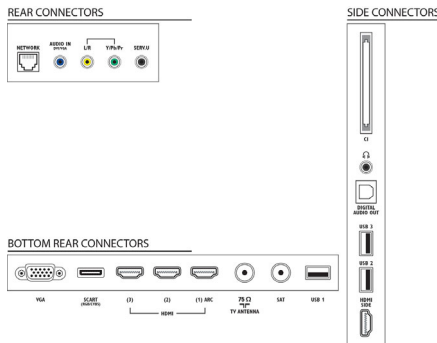

Boyutlar

- Kutu boyutları (G x Y x D): 1138,0 x 645,0 x 158,0 mm
- Set boyutları (G x Y x D): 929,0 x 557,2 x 36,0 mm

Yayın tarihi 2019-06-22

Sürüm: 6.0.7

12 NC: 8670 000 90022
EAN: 87 12581 64399 7

© 2019 Koninklijke Philips N.V.
Tüm hakları saklıdır.