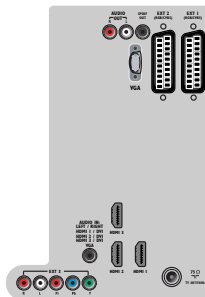

Connectivité

- Ext. 1 SCART/péritel: Audio G/D, Entrée CVBS, RVB
- Ext. 2 SCART: Audio G/D, Entrée CVBS, RVB
- Ext 3: YUV, Entrée audio G/D
- Connexions avant/latérales: HDMI v1.3, Entrée S-Vidéo, Entrée CVBS, Entrée audio G/D, Sortie

casque, USB

- Autres connexions: Sortie audio analogique G/D, Entrée audio PC, Entrée PC VGA, Sortie S/PDIF (coaxiale), CI+ (Common Interface Plus), Interface commune
- HDMI 1: HDMI v1.3
- HDMI 2: HDMI v1.3
- HDMI 3: HDMI v1.3
- EasyLink (HDMI-CEC): Activation instantanée de la lecture, Intercommunication de la télécommande, Contrôle audio du système, Mise en veille du système

Puissance

- Température ambiante: De 5 °C à 35 °C
- Puissance électrique: 220 - 240 V, 50 Hz
- Consommation électrique (type): 88 W
- Consommation en veille: 0,15 W

Dimensions

- Dimensions de l'appareil (l x H x P): 762 x 470 x 88 mm
- Dimensions de l'appareil (support inclus) (l x H x P): 762 x 522 x 220 mm
- Poids (emballage compris): 15,4 kg
- Poids du produit: 9,8 kg
- Poids du produit (support compris): 12,7 kg
- Dimensions de l'emballage (l x H x P): 953 x 604 x 199 mm
- Couleur du coffret: Gris clair
- Compatible avec fixations murales VESA: 200 x 200 mm

Accessoires

- Accessoires fournis: Support de table pivotant, Cordon d'alimentation, Guide de mise en route, Mode d'emploi, Certificat de garantie, Télécommande, Piles pour télécommande, CD-ROM

Rear connectors

Side