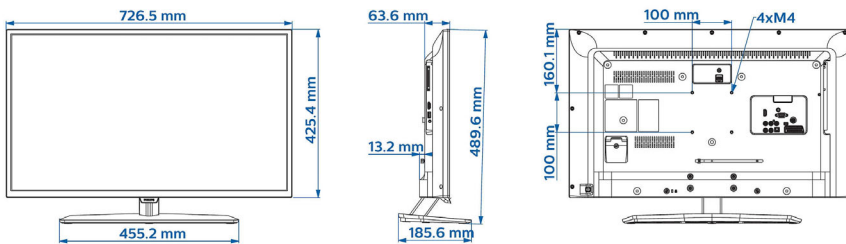

Тюнер/Прийм/Передача

- Цифрові телевізори: DVB-T/T2/C
- Відтворення відео: NTSC, PAL, SECAM
- Аналоговий телевізор: PAL

Характеристики

- Простота у користуванні: Стиль зображення, Стиль звуку, Формат зображення
- Цифрові послуги: ЕДП 8 д., Зараз і далі, MHEG, Телетекст, HbbTV
- Локальне керування: Джойстик

Готельні функції

- Режим готелю: Блокування керування джойстиком, Блокування меню, Блокування меню встановлення, Обмеження гучності
- Режим в'язниці: режим високої безпеки, Блокування тексту/MHEG/USB/ЕДП/субтитрів
- Таймер: Таймер сну, Будильник, Канал пробудження, Звуки пробудження
- Керування увімкненням: Канал, Функція, Формат зображення, Гучність
- Захист від крадіжок: Захист батареї від

- крадіжок, Замок Kensington
- Керування живленням: Автоматичне увімкнення, Екозапуск/швидкий запуск
- Ваша марка: SmartInfo, Логотип привітання, Повідомлення привітання, Панель із можливістю налаштування (HTML)
- годинник: Годинник у режимі очікування, Кнопка пульта ДК з підсвіткою у темряві, Екранний годинник, Додатковий зовнішній годинник
- SmartInfo: Оглядач HTML5, Інтерактивні шаблони, Слайд-шоу зображень
- Клонування та оновлення програмного забезпечення: Миттєве початкове клонування, Через USB/PC
- CMND & Control: Офлайновий редактор каналів, Офлайновий редактор параметрів, Дистанційне керування через PC, CMND &