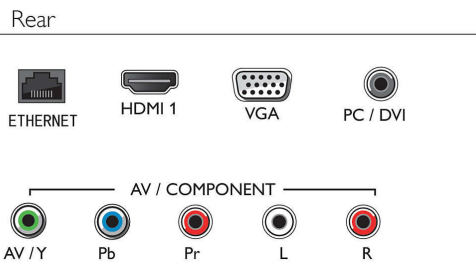

使用者互動

- 編程：USB 錄製*
- 韌體可升級：韌體自動升級精靈，可透過 USB 升級的韌體，線上韌體升級
- 螢幕格式調整：未縮放，4:3, 寬螢幕，超級縮放

音效

- 輸出功率 (RMS): 16W
- 加強音效：清晰音效，自動音量調整器

連線

- AV 連接端子數量：1
- HDMI 連接頭數量：3
- HDMI 功能：音訊回傳頻道
- (YPbPr) 中的色差端子數量：1
- EasyLink (HDMI-CEC): 遙控傳遞，系統音訊控制，系統待機，單鍵播放
- USB 數量：2
- 無線網路連線：內建 Wi-Fi 11n
- 其他連接：乙太網路 -LAN RJ-45, 數位音訊輸出 (同軸), 音訊輸入左 / 右, 音訊輸入 (VGA/DVI), 耳機輸出, 電腦輸入 VGA

焦點

Pixel Plus Ultra HD

體驗飛利浦 Ultra HD 的清晰銳利畫質。現在您可透過令人驚豔的 4K Ultra HD 解析度，欣賞您最愛的動作片和運動賽事。無論是觀看網路上的串流影片，還是 DVD，飛利浦 Pixel Plus Ultra HD 引擎的黑白對比強化功能，都能給您更加鮮明銳麗的影像。

內建 Wi-Fi

飛利浦智慧型大型顯示器內建 Wi-Fi，輕鬆快速地連結您的家用網路，進而存取五花八門的線上內容，在家也能無線分享精彩生活。

4K Ultra HD 解析度

較傳統 Full HD 大型顯示器高出四倍的解析度，帶來絕無僅有的收視饗宴。3840 x 2160 像素提供極致細膩的逼真影像，為您開啟通往新視界的窗口。

Connections

發行日期 2023-10-19

版本：5.2.1

EAN: 87 18863 00664 1

© 2023 Koninklijke Philips N.V.
所有權利均予保留。

規格若有變更恕不另行通知。商標為 Koninklijke Philips N.V. 或其個別所有者的財產。