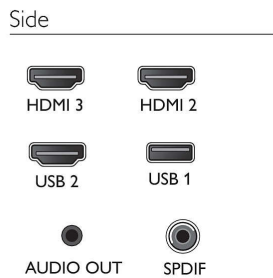

使用者互動

- 編程：USB 錄製*
- 韌體可升級：韌體自動升級精靈，可透過 USB 升級的韌體，線上韌體升級
- 螢幕格式調整：未縮放，4:3, 寬螢幕，超級縮放

音效

- 輸出功率 (RMS): 16W
- 加強音效：清晰音效，自動音量調整器

連線

- AV 連接端子數量：1
- HDMI 連接頭數量：3
- HDMI 功能：音訊回傳頻道
- (YPbPr) 中的色差端子數量：1
- EasyLink (HDMI-CEC): 遙控傳遞，系統音訊控制，系統待機，單鍵播放
- USB 數量：2
- 無線網路連線：內建 Wi-Fi 11n
- 其他連接：乙太網路 -LAN RJ-45, 數位音訊輸出 (同軸), 音訊輸入左 / 右, 音訊輸入 (VGA/DVI), 耳機輸出, 電腦輸入 VGA

焦點

Pixel Plus Ultra HD

體驗飛利浦 Ultra HD 的清晰銳利畫質。現在您可透過令人驚豔的 4K Ultra HD 解析度，欣賞您最愛的動作片和運動賽事。無論是觀看網路上的串流影片，還是 DVD，飛利浦 Pixel Plus Ultra HD 引擎的黑白對比強化功能，都能給您更加鮮明銳麗的影像。

內建 Wi-Fi

飛利浦智慧型大型顯示器內建 Wi-Fi，輕鬆快速地連結您的家用網路，進而存取五花八門的線上內容，在家也能無線分享精彩生活。

4K Ultra HD 解析度

較傳統 Full HD 大型顯示器高出四倍的解析度，帶來絕無僅有的收視饗宴。3840 x 2160 像素提供極致細膩的逼真影像，為您開啟通往新視界的窗口。

Connections

發行日期 2023-10-19

版本：5.2.1

EAN: 87 18863 00664 1

© 2023 Koninklijke Philips N.V.
所有權利均予保留。

規格若有變更恕不另行通知。商標為 Koninklijke Philips N.V. 或其個別所有者的財產。