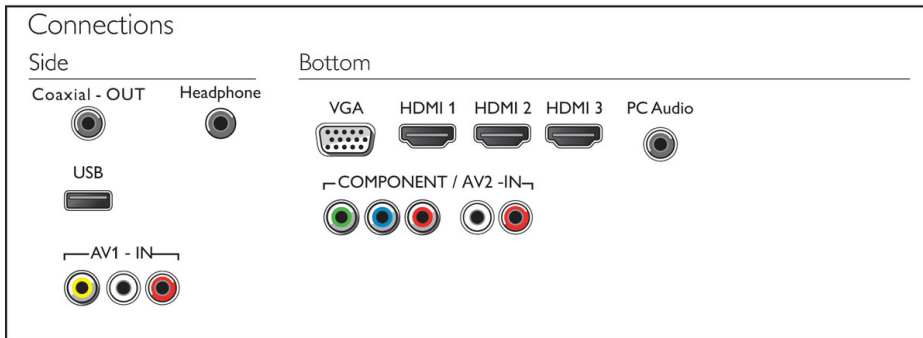

規格

畫面 / 顯示

- 顯示器: LED Full HD
- 面板解析度: 1920 x 1080p
- 長寬比: 16:9
- 畫面增強: Digital Crystal Clear

使用者互動

- 編程: USB 錄製*
- 韌體可升級: 可透過 USB 升級的韌體
- 訊號強弱指示燈: 是
- 電子化節目指南*: 8 日電子化節目指南
- 螢幕格式調整: 16:9

音效

- 輸出功率 (RMS): 16W
- 加強音效: 自動音量調整器, 低音控制

連線

- HDMI 連接頭數量: 3
- (YPbPr) 中的色差端子數量: 1
- AV 連接端子數量: 2
- USB 數量: 1
- 其他連接: 數位音訊輸出 (同軸), PC VGA 輸入 + 音訊輸入左 / 右, 耳機輸出
- EasyLink (HDMI-CEC): 遙控傳遞, 系統音訊控制, 系統待機, Pixel Plus 連線 (飛利浦)*, 單鍵播放

多媒體應用程式

- 影片播放格式: H264/MPEG-4 AVC, MPEG-2, MPEG-4
- 字幕格式支援: .SRT, .ASS

- 音樂播放格式: AAC, MP3, MPEG1 L1/2
- 圖片播放格式: JPEG, BMP, PNG

支援的螢幕解析度

- 電腦輸入: 高達 1920x1080 @ 60Hz
- 視訊輸入: 24、25、30、50、60 Hz, 高達 1920x1080p

調諧器 / 接收 / 傳送

- 視訊播放: NTSC, PAL

功率

- 主電源: AC 110-240 伏特, 50/60 Hz
- 環境溫度: 5 °C 至 35 °C
- 待機消耗功率: < 0.5 W
- 關機模式耗電量: < 0.5
- 省電功能: 自動關閉計時器

尺寸

- 包裝盒尺寸 (寬 x 高 x 深): 1385 x 825 x 163 mm
- 機組尺寸 (寬 x 高 x 深): 1247 x 725 x 80 mm
- 機器規格含機座 (寬 x 高 x 深): 1247 x 785 x 324.1 mm
- 產品重量: 14 kg
- 產品重量 (+ 機座): 15 kg
- 壁掛架相容: 200 x 300 公釐

配件

- 附配件: 遙控器, 2 枚 AAA 電池, 桌上型立架, 電源線, 快速入門指南, 保固手冊

焦點

Digital Crystal Clear

不論來源為何, 飛利浦開發的 Digital Crystal Clear 技術都能呈現出自然逼真的畫質。無論是觀看喜愛的連續劇、新聞節目, 或是邀請朋友來家裡看影片, 都能享有最佳的對比、色彩及銳利度。

發行日期 2022-07-23

版本: 8.0.3

12 NC: 8670 001 33478
EAN: 87 18863 00680 1

© 2022 Koninklijke Philips N.V.
所有權利均予保留。

規格若有變更恕不另行通知。商標為 Koninklijke Philips N.V. 或其個別所有者的財產。

www.philips.com