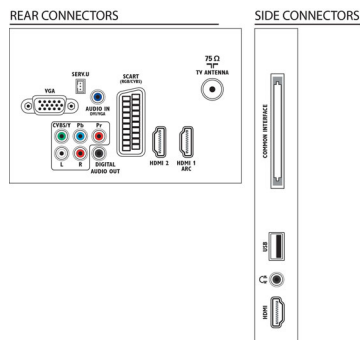

Sonido

- Potencia de salida (RMS): 20 W (2 x 10 W)
- Mejora del sonido: Nivelador automático de volumen, Sonido nítido, Sonido envolvente increíble

Conectividad

- Cantidad de conexiones de AV: 1
- Número de conexiones de HDMI: 3
- Funciones de HDMI: Canal de retorno de audio
- Número de componentes en (YPbPr): 1
- EasyLink (HDMI-CEC): Conexión mediante mando a distancia, Control de audio del sistema, Modo de espera del sistema, Enlace para Pixel Plus (Philips), Reproducción con una sola pulsación
- Número de euroconectores (RGB/CVBS): 1
- Número de USB: 1
- Otras conexiones: Antena IEC75, Common Interface Plus (CI+), Salida de audio digital (coaxial), Entrada PC VGA + entrada I/D de audio, Salida de auriculares

Accesorios

- Accesorios incluidos: Cable de alimentación, Mando a distancia, 2 pilas AAA, Soporte para la mesa, Guía de inicio rápido, Folleto legal y de seguridad, Folleto de garantía

Dimensiones

- Anchura del dispositivo: 1121 mm
- Altura del dispositivo: 669,5 mm
- Profundidad del dispositivo: 79,9 mm
- Peso del producto: 17,9 kg
- Longitud del dispositivo (con soporte): 1121 mm
- Altura del dispositivo (con soporte): 721,3 mm
- Profundidad dispositivo (con soporte): 268,2 mm
- Peso del producto (+ soporte): 21,4 kg
- Anchura de la caja: 1390 mm
- Altura de la caja: 790 mm
- Profundidad de la caja: 210 mm
- Peso incluido embalaje: 25,3 kg
- Montaje en pared compatible: 200 x 200 mm