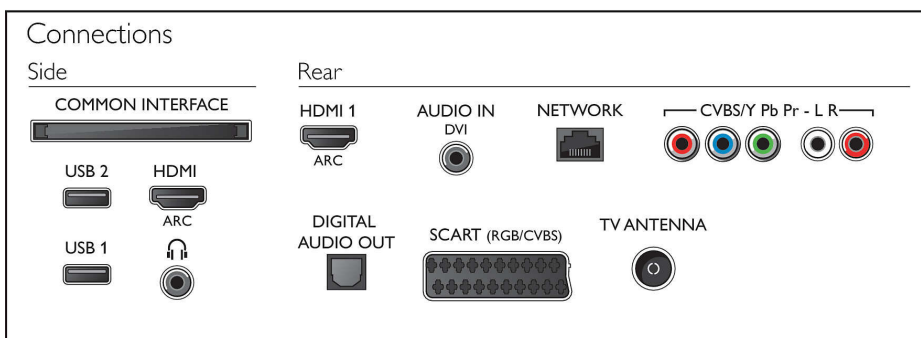

Võimsus

- Toiteallikas: Vahelduvvool 220–240 V, 50–60 Hz
- Ümbritsev temperatuur: 5 °C kuni 35 °C
- Energiatarve ooterežiimis: $\leq 0,3\text{ W}$
- Energiamärgise klass: A+
- EL-i energiämärgise võimsus: 29 W
- Energiasäästufunktsioonid: Automaatse väljalülituse taimer, Pildi väljalülitamine (raadio kuulamiseks)
- Väljalülitatud seadme võimsustarve: $\leq 0,3$
- Aastane energiatarve: 42 kWh/a

Tarvikud

- Komplektis olevad tarvikud: Kaugjuhtimispult, 2 x AA-patareid, Toitejuhe, Kiirjuhend, Juriidilise teabe ja ohutusnõuete brošüür, Lauapealne alus

Mõõtmed

- Seadme laius: 726 mm

- Seadme kõrgus: 436 mm
- Seadme sügavus: 77 mm
- Toote kaal: 5 kg
- Seadme laius (alusega): 726 mm
- Seadme kõrgus (alusega): 485 mm
- Seadme sügavus (alusega): 186 mm
- Toote kaal (alusega): 5,7 kg
- Karbi laius: 800 mm
- Karbi kõrgus: 550 mm
- Karbi sügavus: 131 mm
- Kaal (koos pakendiga): 7,5 kg
- Ühildub seinakinnitusega: 100 x 100 mm

Väljalaske kuupäev
2023-10-16

Versioon: 4.2.1

EAN: 87 18863 00290 2

© 2023 Firma Koninklijke Philips N.V.
Kõik õigused kaitstud

Spetsifikatsioone võib muuta ette teatamata
Kaubamärgid kuuluvad firmale Koninklijke Philips N.V.
või vastavatele omanikele.

www.philips.com

- Elektrooniline saatekava ja selle tegelik vaadatavus (kuni 8 päeva) sõltub riigist ja operaatorist.
- Energiatarve (kWh/aasta), põhineb 365 päeva aastas ja 4 tundi ööpäevas töötava teleri energiatarbel. Tegelik energiatarve oleneb sellest, kuidas telerit kasutatakse.
- Teler toetab vabade kanalite DVB-vastuvõttu. Teler ei pruugi toetada teatud DVB-operaatoreid. Värske loendi leiata Philipsi klientide veebisaidil jaotisest KKK. Mõnede operaatorite puhul on vajalik tingimusjuurdepääs ja teenuse tellimus. Pöörduge lisateabe saamiseks oma operaatori poole.
- Teler (Philips) on ühildatav ainult spetsiifilise Philipsi mängijaga.
- Philipsi rakendus TV Remote ja sellega seotud funktsioonid sõltuvad nii teleri mudelist, operaatorist ja riigist kui ka nutiseadme mudelist ja operatsioonisüsteemist. Lisateabe saamiseks külastage veebilehte: www.philips.com/TVRemoteapp.
- Smart TV rakenduste pakumised sõltuvad nii teleri mudelist kui ka riigist. Lisateabe saamiseks külastage veebilehte: www.philips.com/smarttv.
- USB kaudu salvestamine on võimalik vaid digikanalitel, salvestamine võib olla piiratud saate kopeerimiskaitsega (CI+). Võidakse kohaldada riigi ja kanali piiranguid.
- Ühildub sõltub Miracasti Wi-Fi sertifikaadist ja Android 4.2 või uuema versiooni olemasolust. Lisateabe saamiseks vaadake oma seadme dokumente.