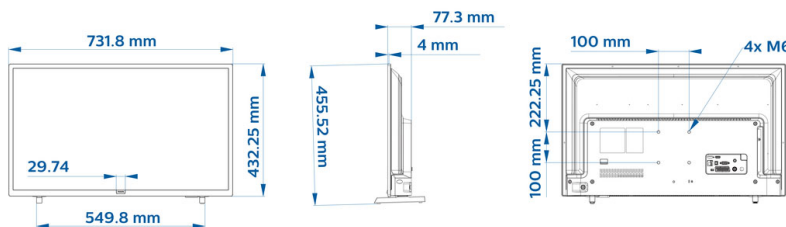

WAV, WMA (versie 2 tot versie 9.2)

- Ondersteunde afbeeldingsindelingen: BMP, JPG, PNG, GIF
- Ondersteunde videoresolutie op USB: tot 1920 x 1080p bij 60 Hz

Accessoires

- Inclusief: Edge-standaard, 2 AAA-batterijen, Voedingskabel, Garantiekart, Brochure met wettelijk verplichte informatie en veiligheidsgegevens, Afstandsbediening 22AV1903A/12
- Optioneel: Eenvoudige afstandsbediening 22AV1601B/12, Gezondheidszorg-afstandsbediening RC 22AV1604B/12, Afstandsbediening instellen 22AV9574A/12

Afmetingen

- Afmetingen van set (B x H x D): 732 x 432 x 77 mm
- Afmetingen apparaat (met standaard) (B x H x D): 732 x 455 x 166 mm
- Gewicht van het product: 4,6 kg
- Gewicht (incl. standaard): 4,7 kg
- Geschikt voor wandmontage: 100 x 100 mm, M6