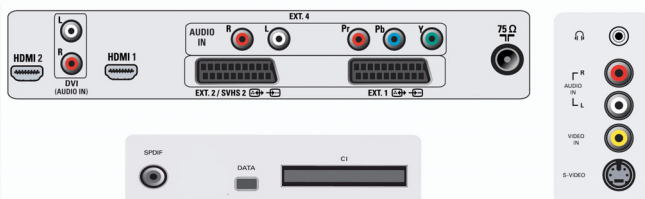

Tilbehør

- Vedlagt tilbehør: Bordstativ, Nettledning, Hurtigstartveiledning, Brukerhåndbok, Registreringskort, Garantisertifikat, Fjernkontroll, Batterier til fjernkontroll
- Valgfritt tilbehør: Gulvstativ

Mål

- Mål på apparat (B x H x D): 1114 x 618 x 120,5 mm
- Mål (med base) (H x D): 683 x 306 mm
- Vekt, inkl. emballasje: 33 kg
- Produktvekt: 25,9 kg
- Eskemål (B x H x D): 1191 x 830 x 330 mm
- Kabinettfarge: Svart kabinett med front i herdet glassdekor
- VESA-veggfeste kompatibel: 800 x 400 mm

Effekt

- Omgivelsestemperatur: 5 °C til 40 °C
- Lysnett: AC 220-240 V +/- 10 %
- Effektforbruk: 186 W W
- Strømforsyning: AC 90-240
- Effektforbruk i standby: < 2 W

Stereo system					Transmission system					
2CS DK	NICAM DK	2CS BG	NICAM I	NICAM LL	PAL BG	PAL D/K	PAL I	SECAM BG	SECAM DK	SECAM LL
•	•	•	•	•	•	•	•	•	•	•