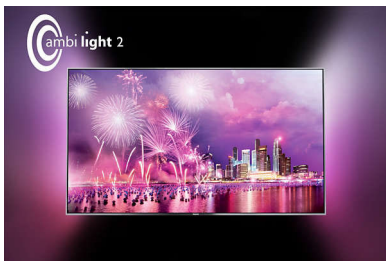

Repere

Ambilight pe 2 laturi

Ai creat un cămin care este mai mult decât o casă, de ce n-ai alege un televizor care să fie cald și îmbietor? Tehnologia unică Ambilight de la Philips face ecranul mult mai larg - și experiența de vizionare mult mai captivantă - proiectând un halo de lumină din cele trei laturi ale ecranului televizorului pe peretele care-l înconjoară. Culoarea, imaginile vibrante și emoțiile depășesc ecranul și aduc în sufrageria ta o experiență de vizionare extraordinară.

Suporturi subțiri de aluminiu, tip clește

Toate lucrările de artă au nevoie de propriul șevalet. Și, ca toate lucrările de artă, noul tău televizor Philips trebuie afișat într-o manieră demnă. Dezvoltate special pentru acest model de către echipa noastră de design, aceste suporturi subțiri din aluminiu, tip clește sunt o adevărată continuare a construcției ușoare și subțiri pentru această serie de televizoare.

Ultra HD 4K

Televizorul Ultra HD are o rezoluție de patru ori mai mare decât cea a unui televizor Full HD obișnuit. Cu peste 8 milioane de pixeli și tehnologia noastră unică de upscaling Ultra Resolution, vei experimenta cea mai bună calitate a imaginii. Cu cât calitatea conținutului original este mai ridicată, cu atât imaginile vor fi mai bune și rezoluția îmbunătățită. Beneficiază de claritate îmbunătățită, de percepția unei adâncimi sporite, contrast superior, mișcare naturală și detalii fără cusur.

Pixel Plus Ultra HD

Experimentează claritatea 4K Ultra HD cu motorul Philips Pixel Plus Ultra HD. Optimizează calitatea imaginii pentru a beneficia de imagini line și fluide cu detalii și profunzime incredibile. Bucură-te de imagini 4K mai clare, cu nuanțe de alb mai strălucitoare și nuanțe de negru mai intense, de fiecare dată.