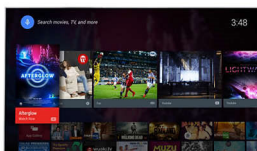

Quad Core + Android

Procesorul Philips Quad Core întâlnește puterea Android pentru a-ți oferi o experiență de joc captivantă. Cu Android pe televizor, vei naviga, vei lansa aplicații și vei reda videoclipuri într-un mod extrem de rapid, de intuitiv și de distractiv.

Google Play

Google Play™ are un catalog bogat de jocuri de calitate superioară pentru toate vârstele. Optimizezate pentru a fi utilizate pe televizor, acestea arată la fel de bine pe cât de distractiv este să le joci. și nu este nevoie să îți aglomerezi casa cu încă o consolă de joc; având o comandă universală USB pentru jocuri, te poți juca și poți naviga cu ușurință.

Jocuri în Cloud

Jocurile în Cloud îți oferă un catalog online vast de jocuri de înaltă calitate pentru fiecare vârstă, preferință și nivel de joc. Doar alege un joc și joacă-te pe televizor!