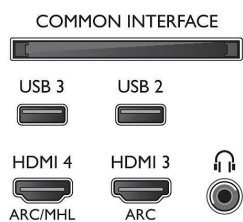

2160 la 60 Hz

- Intrări video pe HDMI3/4: până la FHD 1920 x 1080 la 60 Hz, până la 4K UHD 3840 x 2160 la 30 Hz

Tuner/Recepție/Transmisie

- TV digital: DVB-T/T2/C
- Redare video: NTSC, PAL, SECAM
- Acceptă MPEG: MPEG2, MPEG4
- Ghid de programe TV*: Ghid electronic de programe (8 zile)
- Indicator putere semnal

Connections

Side

Rear

Specificații

- Teletext: Hipertext - 1000 pagini
- Accepță HEVC

Android TV

- OS: Android™ 6.0 (Marshmallow)
- Aplicații preinstalate: Filme Google Play*, Muzică Google Play*, Căutare Google, YouTube
- Dimensiune memorie (Flash): extensibil prin stocare USB, 8 GB