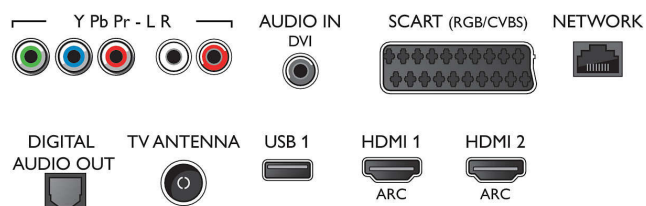

Rezoluție de afișare acceptată

- Intrări pentru computer pe HDMI1/2: până la 4K UHD 3840 x 2160 la 60 Hz
- Intrări pentru computer pe HDMI3/4: până la 4K UHD 3840 x 2160 la 30 Hz, până la FHD 1920 x 1080 la 60 Hz
- Intrări video pe HDMI1/2: până la 4K UHD 3840 x

2160 la 60 Hz

- Intrări video pe HDMI3/4: până la FHD 1920 x 1080 la 60 Hz, până la 4K UHD 3840 x 2160 la 30 Hz

Tuner/Recepție/Transmisie

- TV digital: DVB-T/T2/C
- Redare video: NTSC, PAL, SECAM
- Acceptă MPEG: MPEG2, MPEG4
- Ghid de programe TV*: Ghid electronic de programe (8 zile)
- Indicator putere semnal

Connections

Side

Rear

Specificații

- Teletext: Hipertext - 1000 pagini
- Accepță HEVC

Android TV

- OS: Android™ 6.0 (Marshmallow)
- Aplicații preinstalate: Filme Google Play*, Muzică Google Play*, Căutare Google, YouTube
- Dimensiune memorie (Flash): extensibil prin stocare USB, 8 GB