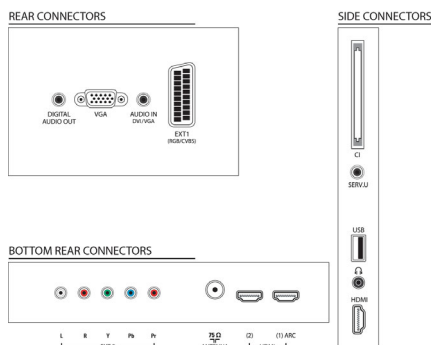

Tuner/modtagelse/transmission

- Digital TV: DVB-C MPEG2*, DVB-C MPEG-4*, DVB-T MPEG-2*, DVB-T MPEG-4*
- Videoafspilning: NTSC, PAL, SECAM

Strøm

- Lysnet: 220-240 V~, 50-60 Hz
- Omgivende temperatur: 5-35°C
- Klasse for energimærke: A
- EU-energimærke - strøm: 55 W
- Årligt energiforbrug: 80 kW-timer
- Standby-strømforbrug: < 0,15 W
- Strømbesparende funktioner: 0 W tænd/sluk-knap, Eco-tilstand, Menu for Eco-indstillinger, Lyssensor, Slå billede fra (til radio)
- Blyholdig: Ja*
- Strømforbrug ved slukket tilstand: 0,01 W
- Årligt energiforbrug i standby: 1,1* kW-timer

Mål

- Mål på kasse (B x H x D): 1150 x 682 x 158 mm
- Mål på anlæg (B x H x D): 946 x 578 x 39,9 mm
- Apparatets mål inklusive stander (B x H x D): 946 x 631 x 240,9 mm
- Vægt: 12,3 kg
- Produktvægt (+ holder): 15 kg
- Kompatibel vægmontering: 400 x 400 mm

Tilbehør

- Medfølgende tilbehør: Netledning, Fjernbetjening, 2 x AAA batterier, Børddrejefod, Brugervejledning, Lynhåndbog, Brochure med oplysninger om juridiske forhold og sikkerhed, Garantibevis, Software-deklaration

Udgivelsesdato
2019-11-12

Version: 9.7.6

12 NC: 8670 000 72627
EAN: 87 12581 58450 4

© 2019 Koninklijke Philips N.V.
Alle rettigheder forbeholdes.

Specifikationerne kan ændres uden varsel. Varemærker tilhører Koninklijke Philips N.V. eller deres respektive ejere.

www.philips.com

* TV'et understøtter DVB-modtagelse af gratis kanaler. Bestemte DVB-udbydere understøttes muligvis ikke. Du kan se en opdateret liste i afsnittet Ofte stillede spørgsmål på Philips' support-websted. For nogen udbydere kræves der programkort eller abonnement. Kontakt din udbyder for at få flere oplysninger.
* Brug af den integrerede digitale TV-tuner hjælper dig med at spare energi
* 8 dages EPG (elektronisk programguide) er ikke tilgængelig i alle lande
* Energiforbrug i kWh pr. år, baseret på strømforbruget for et TV, der er tændt i 4 timer om dagen i 365 dage. Det faktiske energiforbrug vil afhænge af, hvordan TV'et anvendes.
* Brug af Zero-strømkontakten reducerer energiforbruget i standby til 0
* Dette fjernsyn indeholder kun bly i visse dele eller komponenter, hvor der ikke findes alternative teknologier, i overensstemmelse med de dispensationsbestemmelser, der findes under RoHS-direktivet.