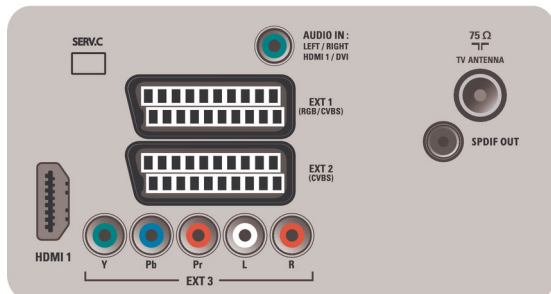

Sintonizzatore/Ricezione/Trasmissione

- Ingresso antenna: Coassiale da 75 Ohm (IEC75)
- sistema TV: PAL I, PAL B/G, SECAM B/G, SECAM L/L'
- Riproduzione video: NTSC, SECAM, PAL
- Bande sintonizzatore: iperbanda, S-Channel, UHF, VHF

Connettività

- EXT 1 SCART: Audio L/R, RGB
- EXT 2 SCART: Audio L/R
- Numero di SCART: 2
- Ext 3: YPbPr, Ingresso audio L/R
- Collegamenti frontali / laterali: HDMI v1.3, Ingresso CVBS, Ingresso audio L/R
- Uscita audio - Digitale: Coassiale (cinch)
- Altri collegamenti: Uscita S/PDIF (coassiale)
- HDMI 1: HDMI v1.3
- EasyLink (HDMI-CEC): Riproduzione One Touch, EasyLink

Assorbimento

- Temperatura ambiente: Da 5 ° C a 40 ° C
- Tensione di rete: 220-240 V, 50 Hz
- Consumo energetico (tipico): 67 W
- Consumo energetico in stand-by: 0,30 W

Dimensioni (lxpxa)

- Dimensioni set (L x A x P): 671,8 x 458,7 x 77 mm
- Dimensioni apparecchio con supporto (L x A x P): 671,8 x 520 x 220 mm
- Peso del prodotto: 6,9 Kg
- Peso prodotto (+ supporto): 8,4 Kg
- Dimensioni confezione (L x A x P): 800 x 210 x 580 mm
- Compatibile con montaggio a parete VESA: 200 x 100 mm

Accessori

- Accessori inclusi: Piedistallo da tavolo, Cavo alimentazione, guida rapida, Manuale utente, Certificato di garanzia, Telecomando, 2 batterie AAA

Rear connectors

Side

Data di rilascio
2019-11-12

Versione: 5.5.9

12 NC: 8670 000 49601
EAN: 87 12581 46449 3

© 2019 Koninklijke Philips N.V.
Tutti i diritti riservati.

Le specifiche sono soggette a modifica senza preavviso. I marchi sono di proprietà di Koninklijke Philips N.V. o dei rispettivi detentori.

www.philips.com