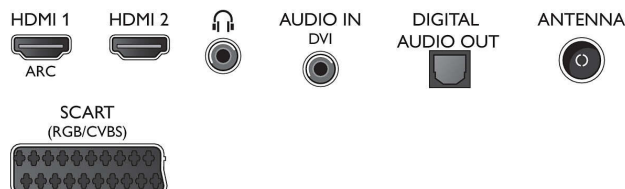

Snaga

- Mrežno napajanje: 220 - 240 V, 50/60 Hz
- Temperatura okoline: 5 °C do 35 °C
- Potrošnja energije u stanju pripravnosti: $0,3$ W
- Energetska klasa: A
- EU energetska oznaka, snaga: 40 W
- Značajke za uštedu energije: Programiranje automatskog isključivanja, Eco način rada, Slika bez zvuka (za radio)
- Potrošnja energije isključenog uređaja: $0,3$
- Godišnja potrošnja energije: 59 kWh/h

Dodatna oprema

- Dodatna oprema u kompletu: Daljinski upravljač, Stalak za stol, Kabel za napajanje, Kratke upute za korisnike, Brošura s pravnim i sigurnosnim informacijama, Jamstveni list

Dimenzije

- Širina uređaja: 726 mm
- Visina uređaja: 424 mm
- Dubina uređaja: 64 mm
- Masa proizvoda: 5 kg
- Širina uređaja (s postoljem): 726 mm
- Visina uređaja (s postoljem): 485 mm
- Dubina uređaja (s postoljem): 186 mm
- Masa uređaja (+ postolje): 5.6 kg
- Širina kutije: 798 mm
- Visina kutije: 564 mm
- Dubina kutije: 133 mm
- Masa zajedno s ambalažom: 8,1 kg
- Kompatibilan s nosačem za montažu na zid: 100 x 100 mm

Connections

Side

Rear

Datum izdavanja
2023-10-17

Verzija: 3.0.1

EAN: 87 12581 71833 6

© 2023 Koninklijke Philips N.V.
Sva prava pridržana.

Specifikacije su podložne promjeni bez prethodne obavijesti. Trgovačke marke su u vlasništvu tvrtke Koninklijke Philips N.V. ili njihovih odgovarajućih vlasnika.

www.philips.com

* Nadogradnja softvera potrebna je za Pause TV i USB snimanje. Kako biste pronašli više pojedinosti o ažuriranju softvera, posjetite www.philips.com/TV i odaberite podršku.

* Televizor podržava DVB prijem za besplatne kanale. Određeni DVB davatelji sadržaja možda nisu podržani. U odjeljku s najčešćim pitanjima na Philips web-mjestu za podršku možete pronaći ažurirani popis. Neki davatelji sadržaja zahtijevaju uvjetni pristup (Conditional Access) i pretplatu. Dodatne informacije zatražite od svog davatelja sadržaja.

* Potrošnja energije izražena u kWh godišnje, na temelju potrošnje energije televizora koji radi 4 sata dnevno 365 dana. Stvarna potrošnja energije ovisit će o načinu korištenja televizora.

* Elektronički vodič kroz programe i stvarna vidljivost (do 8 dana) ovisi o državi i operateru.

* (Philips) kompatibilnost samo s određenim reproduktorima tvrtke Philips.