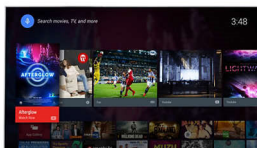

Τετραπύρηνος επεξεργαστής + Android

Ο τετραπύρηνος επεξεργαστής της Philips συναντά τη δύναμη του Android προσφέροντας μια συναρπαστική εμπειρία παιχνιδιού. Με το Android στην τηλεόρασή σας μπορείτε να πλοηγηθείτε, να ανοίξετε εφαρμογές και να βλέπετε βίντεο πολύ γρήγορα, εύκολα και διασκεδαστικά.

Google Play

Το Google Play™ προσφέρει μια μεγάλη ποικιλία από παιχνίδια με υψηλής ποιότητας για όλες τις ηλικίες. Βελτιστοποιημένα για χρήση στην τηλεόρασή σας, φαίνονται και είναι υπέροχα. Μην αγοράζετε άλλες παιχνιδιοκονσόλες που καταλαμβάνουν χώρο χωρίς λόγο. Με ένα χειριστήριο παιχνιδιών USB γενικής χρήσης μπορείτε να περιηγηθείτε και να παίζετε εύκολα.

Παιχνίδια στο cloud

Τα παιχνίδια στο cloud προσφέρουν έναν τεράστιο ηλεκτρονικό κατάλογο παιχνιδιών υψηλής ποιότητας για κάθε ηλικία, διάθεση και επίπεδο παιχνιδιού. Απλώς διαλέξτε ένα παιχνίδι και παίξτε στην τηλεόρασή σας!

Κορυφαίος ήχος DTS

Τα κορυφαία ηχεία τηλεόρασης χρειάζονται μια πανίσχυρη μηχανή επεξεργασίας που να διατηρεί την καθαρότητα του αρχικού ηχητικού περιεχομένου. Το σύστημα DTS Premium έχει σχεδιαστεί για να σας προσφέρει την εμπειρία που έχετε μάθει να περιμένετε από την υψηλής τεχνολογίας επεξεργασία ήχου: εντυπωσιακό Surround με βαθιά, πλούσια μπάσα και πεντακάθαροι διάλογοι που αποδίδονται στη μέγιστη ένταση και χωρίς διακυμάνσεις ή παραμόρφωση.

Καμπυλωτή, τοξωτή βάση χρωμίου Edge

Εμπνευσμένη από την αρχιτεκτονική, η τοξωτή βάση της Philips διαθέτει μοντέρνο και ισορροπημένο ανοικτό σχεδιασμό. Το γυαλιστερό φινιρίσμα χρωμίου υψηλής ποιότητας και ο κομψός τοξωτός σχεδιασμός προσδίδουν κομψότητα σε κάθε χώρο.