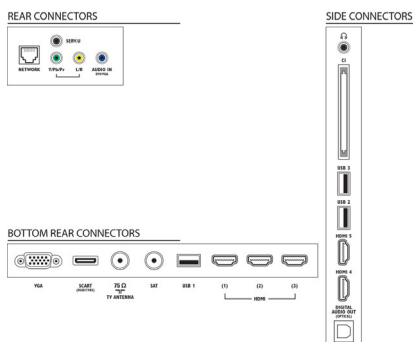

Tuner/Prijem/Vysielanie

- Digitálna TV: DVB-C MPEG2*, DVB-C MPEG4*, DVB-S2 MPEG4 HD, DVB-T MPEG2*, DVB-T MPEG4*, Podpora DVB-S HD+ (Astra)
- Prehrávanie videa: NTSC, PAL, SECAM

Príkon

- Napájanie zo siete: AC 220 – 240 V, 50/60 Hz
- Okolité teplota: 5 °C až 35 °C

- Trieda energetického štítku: A+
- Energetický štítok Európskej únie: 60 W
- Ročná spotreba energie: 83 kWh
- Spotr. energie v pohotovostnom stave: < 0,15 W
- Funkcie úspory energie: Časovač automatického vypnutia, Režim Eko, Svetelný senzor, Vypnutie obrazu (pre rádio)
- Spotreba energie v režime vypnutia: < 0,01 W

Rozmery

- Rozmery krabice (Š x V x H): 1150 x 780 x 130 mm
- Rozmery súpravy (Š x V x H): 1067,5 x 646,6 x 29,6 mm
- Rozmery zariadenia so stojanom (Š x V x H): 1067,5 x 693 x 243,5 mm
- Hmotnosť výrobku: 15 kg
- Hmotnosť produktu (+ stojan): 18,3 kg
- Kompatibilný držiak na stenu: 400 x 400 mm

Príslušenstvo

- Dodávané príslušenstvo: Siet'ový napájací kábel, Diaľkové ovládanie, Dve batérie AAA, Stolový otočný stojan, Stručná príručka spustenia, Brožúrka s právnymi a bezpečnostnými informáciami, Adaptér SCART, Adaptér komponentného kábla, Stručná príručka Smart TV, Záručný list, 6 x pasívne 3D okuliare
- Voliteľné príslušenstvo: 3D okuliare PTA416, 3D okuliare PTA426, 3D okuliare, herná súprava PTA436

Dátum vydania
2019-06-22

Verzia: 4.0.7

12 NC: 8670 000 86008
EAN: 87 12581 63026 3

© 2019 Koninklijke Philips N.V.
Všetky práva vyhradené.

Autor si vyhradzuje právo zmeny špecifikácií bez oznámenia. Ochranné známky sú majetkom Koninklijke Philips N.V. alebo ich príslušných vlastníkov.

www.philips.com

* Net TV: Navštívte www.philips.com/smarttv a zistíte ponuku služieb vo vašej krajine.

* Nahrávanie cez USB je dostupné len pre digitálne kanály s elektronickým sprievodcom programami založeným na protokole IP (môže podliehať obmedzeniam v závislosti od danej krajiny a kanálov), nahrávanie môže byť zakázané na základe ochrany vysielania proti kopírovaniu (CI+). Vyžaduje si aktívne pripojenie na internet.

* Funkcia Wi-Fi Smart Screen k dispozícii prostredníctvom aktualizácie softvéru na jeseň roku 2012

* Certifikát DivX Certified® na prehrávanie videa vo formáte DivX® až do rozlíšenia HD 1080p, vrátane prémiového obsahu.

* Kamera pre Skype sa predáva samostatne

* Rodičia by mali pri sledovaní obrazu v 3D dohliadať na svoje deti a uistiť sa, že u nich nedôjde k vyššie uvedeným ťažkostiam. Sledovanie obrazu v 3D sa neodporúča deťom do 6 rokov, keďže ich zrakový systém ešte nie je úplne vyvinutý.

* Televízor podporuje príjem signálu DVB voľne prístupného vysielania. Špecifickí operátori DVB nemusia byť podporovaní. Aktuálny zoznam nájdete v časti Najčastejšie otázky na stránke podpory výrobkov spoločnosti Philips. Niektorí operátori vyžadujú podmienený prístup a registráciu. Ďalšie informácie získate u svojho operátora.

* Spotreba energie v kWh za rok na základe spotreby energie televízora spusteného 4 hodiny denne po dobu 365 dní. Skutočná spotreba energie bude závisieť od spôsobu využívania televízora.

* 8 dňové EPG, služba nie je dostupná vo všetkých krajinách