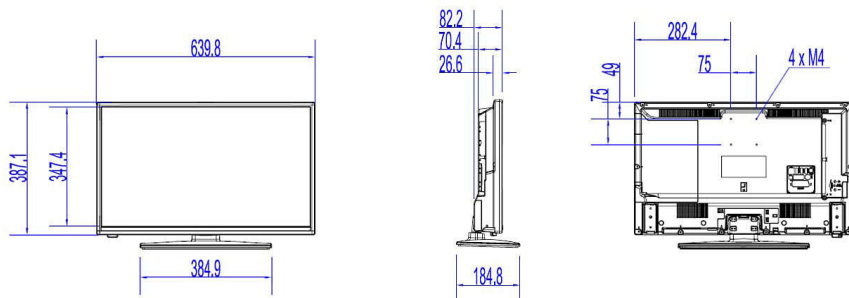

Характеристики

Изображение/дисплей

- Формат изображения: 16:9
- Размер экрана по диагонали (в дюймах): 28 (дюймы)
- Размер экрана по диагонали (метрич.): 70 см
- Дисплей: Светодиодный HD-телевизор
- Разрешение панели: 1366 x 768p
- Яркость: 250 кд/м²

- Коэфф. контрастности (типич.): 3000
- Угол просмотра: 178° (Г) / 178° (В)

Тюнер/прием/передача

- Цифровое ТВ: DVB-T/T2/C, HEVC FHD (до 1080p60)
- Аналоговое телевидение: PAL, SECAM

Особенности

- Удобство использования: Стиль изображения, Стиль звука
- Цифровые сервисы: Субтитры, Телетекст, MHEG, Сейчас и далее, Электронный гид телепередач на 8 дней
- Внешние элементы управления: Джойстик