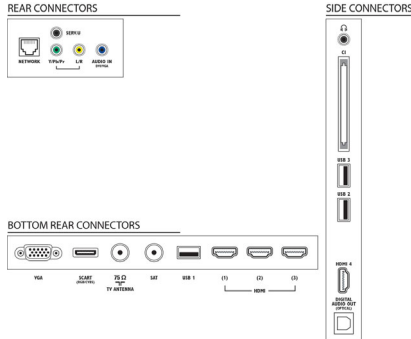

Tuner/Alım/İletim

- Dijital TV: DVB-C MPEG2*, DVB-C MPEG4*, DVB-S2 MPEG4 HD, DVB-T MPEG2*, DVB-T MPEG4*, DVB-S HD+ desteği (Astra)
- Video Oynatma: NTSC, PAL, SECAM

Güç

- Şebeke elektriği: AC 220 - 240 V 50Hz
- Ortam sıcaklığı: 5 °C - 35 °C
- Enerji Etiket Sınıfı: A+
- AB Enerji Etiketine uygun güç: 54 W
- Yıllık enerji tüketimi: 75 kWh s
- Bekleme modunda güç tüketimi: < 0,1 W
- Güç Tasarrufu Özellikleri: Otomatik kapama zamanlayıcı, Ekonomik mod, Işık sensörü, Görüntü

- dondurma (radyo için)
- Kapalı modu güç tüketimi: < 0,01 W

Boyutlar

- Kutu boyutları (G x Y x D): 1042 x 710 x 130 mm
- Set boyutları (G x Y x D): 957 x 579 x 35,3 mm
- Stand dahil boyutları ayarla (G x Y x D): 957 x 630 x 196 mm
- Ürün ağırlığı: 12 kg
- Ürün ağırlığı (+stand): 14,9 kg
- Duvar montajına uygun: 400 x 400 mm

Aksesuarlar

- Birlikte verilen aksesuarlar: Güç kablosu, Uzaktan Kumanda, 2 x AAA Pil, Dönebilen masaüstü standı, Hızlı başlangıç kılavuzu, Yasal bilgiler ve güvenlik broşürü, SCART Adaptörü, Komponent kablo adaptörü, Smart TV Hızlı Kılavuzu, Garanti Belgesi, 4x Pasif 3D Gözlük
- İsteğe bağlı aksesuarlar: 3D gözlük PTA417, 3D gözlük PTA416, 3D gözlük PTA426, 3D gözlük Oyun kiti PTA436

Yayın tarihi 2019-06-22

Sürüm: 6.2.8

12 NC: 8670 000 91258
EAN: 87 12581 64881 7

© 2019 Koninklijke Philips N.V.
Tüm hakları saklıdır.

Teknik özellikler üzerinde önceden haber vermeden değişiklik yapılabilir. Ticari markalar, Koninklijke Philips N.V. şirketi veya ilgili kuruluşlara aittir.

www.philips.com

* Net TV: Ülkenizde bulunan servisleri için www.philips.com/smarttv adresini ziyaret edin.

* USB kaydı sadece TV IP tabanlı Elektronik Program Kılavuzu kapsamındaki dijital kanallarda yapılabilir (ülke ve kanal sınırlamaları olabilir); kayıtlar yayın kopya koruması (CI+) ile sınırlanabilir. İnternet bağlantısı gerekir.

* Wi-Fi Smart Screen 2012 sonbaharından itibaren yazılım güncelleştirilmesi ile kullanılabilir

* Skype kamera ayrı satılır

* Ebeveynler, 3D izleme sırasında çocuklarının yanında bulunmalı ve yukarıda belirtilen rahatsızlıklardan birini yaşamadıklarından emin olmalıdır. 3D izleme, görsel sistemleri tam olarak gelişmemiş olduğundan 6 yaş altındaki çocuklara önerilmez.

* Bu TV, 'Ücretsiz' yayınlar için DVB alımını destekler. Bazı DVB operatörleri desteklenmeyebilir. Güncel liste Philips destek web sitesinin SSS bölümünde bulunabilir. Bazı operatörler için Koşullu Erişim veya abonelik gerekmektedir. Daha fazla bilgi için operatörünüze başvurun.

* Uzaktan kayıt fonksiyonu 2012 sonbaharından itibaren kullanılabilir

* 365 gün boyunca günde 4 saat çalışan bir televizyonun güç tüketimine dayanarak, yıl başına kWh enerji tüketimi. Gerçek enerji tüketimi televizyonun nasıl kullanıldığına göre değişir.

* 8 günlük EPG servisi, her ülke için geçerli değildir