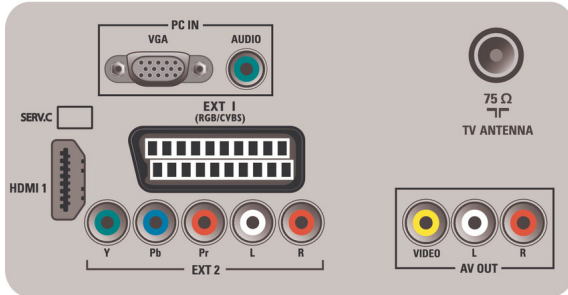

Tuner/Alım/İletim

- Anten Girişi: 75 ohm koaksiyel (IEC75)
- TV sistemi: PAL I, PAL B/G, SECAM B/G, SECAM L/L'
- Video Oynatma: NTSC, SECAM, PAL
- Tuner bantları: Hiperbant, S Kanalı, UHF, VHF

Bağlanabilirlik

- Ext 1 Scart: Sol/Sağ Ses, RGB
- Scart sayısı: 1
- Ext 3: YPbPr, Sol/Sağ Ses girişi
- Ön / Yan bağlantılar: CVBS girişi, Sol/Sağ Ses girişi
- Diğer bağlantılar: Kompozit video (CVBS) çıkışı, Monitör çıkışı, Sol/Sağ (Cinch), PC girişi VGA + Ses Sol/Sağ girişi
- HDMI 1: HDMI v1.3
- EasyLink (HDMI-CEC): Tek dokunuşla oynatma, EasyLink

Güç

- Ortam sıcaklığı: 5 C° - 40 C°
- Şebeke elektriği: 220-240V, 50Hz

- Güç tüketimi (tipik): 27 W
- Bekleme durumunda güç tüketimi: 0,30 W

Boyutlar

- Set boyutları (G x Y x D): 467,8 x 324,6 x 67,3 mm
- Stand dahil boyutları ayarla (G x Y x D): 467,8 x 362,6 x 140 mm
- Ürün ağırlığı: 3,85 kg
- Ürün ağırlığı (+stand): 4,06 kg
- Kutu boyutları (G x Y x D): 514 x 405 x 160 mm
- VESA duvara monte edilmeye uygun: 100 x 100 mm

Aksesuarlar

- Birlikte verilen aksesuarlar: Masa üstü standı, Güç kablosu, Hızlı başlangıç kılavuzu, Kullanım Kılavuzu, Garanti belgesi, Uzaktan Kumanda, 2 x AAA Pil

Rear connectors

Side

Yayın tarihi 2019-11-12

Sürüm: 6.8.7

12 NC: 8670 000 49598
EAN: 87 12581 46451 6

© 2019 Koninklijke Philips N.V.
Tüm hakları saklıdır.

Teknik özellikler üzerinde önceden haber vermeden değişiklik yapılabilir. Ticari markalar, Koninklijke Philips N.V. şirketi veya ilgili kuruluşlara aittir.

www.philips.com