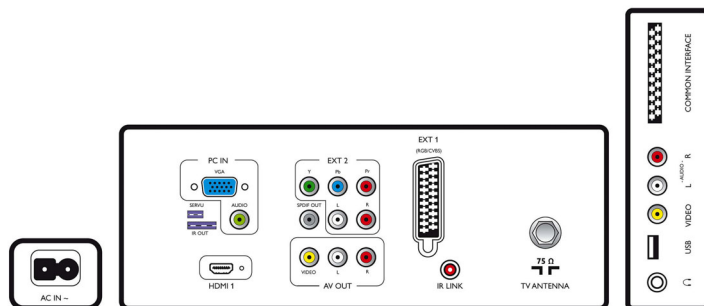

Specifikace

Obraz/displej

- Poměr stran: Širokoúhlá obrazovka
- Úhlopříčka obrazovky (palce): 22 palců
- Úhlopříčka obrazovky (metrická): 56 cm
- Barva skříňky: Přední část v dekorativní vysoce lesklé černé s černou skříňkou
- Rozlišení panelu: 1366 x 768p
- Jas: 350 cd/m²
- Vylepšení obrazu: Technologie 3:2/2:2 motion pull down, Hřebenový filtr 3D, Active Control,

- Zdokonalení barev, Zdokonalení barevných přechodů, Technologie Digital Crystal Clear, Digital Noise Reduction, zdokonalení přechodů jasu, Progressive scan, Nastavení ostrosti, 3D MA deinterlacing (odstranění řádkového prokladu), Automatická korekce plet'ových odstínů, Zdokonalená funkce Dynamic contrast, Zpracování 1080p 24/25/30 Hz, Zpracování 1080p 50/60 Hz
- Typ obrazovky: Aktivní TFT LCD displej WXGA+
- Dynamický kontrast obrazovky: 5000:1

- Reakční doba (typická): <5 ms
- Úhel sledování: 178° (H) / 178° (V)
- Vylepšení obrazovky: Obrazovka s antireflexní vrstvou

Podporovaná rozlišení

- Počítačové formáty: 640 x 480, 60 Hz, 800 x 600, 60 Hz, 1024 x 768, 60 Hz, 1280 x 1024, 60 Hz, 1360 x 768, 60 Hz, 1280 x 720, 60 Hz, 1280 x 768, 60 Hz,