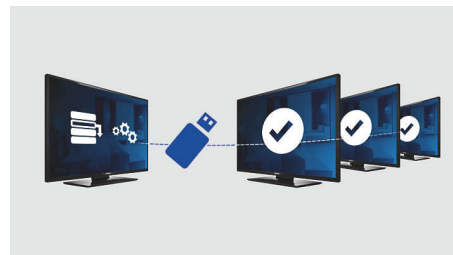

Jeden kombinovaný seznam kanálů

Jediný integrovaný seznam kanálů pro digitální a analogové kanály. Hosté tak mohou plynule přepínat mezi analogovými a digitálními kanály.

Atraktivní seznam kanálů

Atraktivní seznam kanálů obsahuje přehledná a intuitivní tlačítka s jasnou návodnou grafikou pro snadné nalezení oblíbených kanálů.

Dálkový ovladač Hospitality

Tento stylový dálkový ovladač je navržen speciálně pro ubytovací zařízení. Aby bylo ovládání snadné především pro hosty, jsou na dálkovém ovladači chytře rozmístěny hlavní tlačítka a funkce. Většina dálkových ovladačů pro ubytovací zařízení má navíc ochranu proti krádeži baterie, která přispívá k efektivnímu provozu hotelu.

Kompatibilní s přípojovacím panelem

Tento televizor hladce spolupracuje s přípojovacími panely společnosti Philips. Host může snadno připojit a vychutnat si média z počítače, přehrávače MP3, DVD přehrávače, videokamery a různých dalších zařízení. Díky funkci automatické detekce se přípojovací panel a televizor automaticky přenou na zobrazení obsahu zařízení, které host připojí.

Kompatibilní se zařízením set-top box

Tento hotelový televizor lze připojit k zařízení set-top box, takže nabízí indikátor zapnutí konektoru Scart a protokol Serial Express Lite.

USB klonování

Nabízí možnost snadného zkopírování všech naprogramovaných nastavení z jednoho televizoru do dalších za méně než minutu. Tato funkce zajišťuje jednotné nastavení televizorů a významně zkracuje dobu a náklady na instalaci.

Design přátelský k životnímu prostředí

Podpora udržitelného rozvoje je nedílnou součástí toho, jak společnost Philips přistupuje k obchodu. Televizory Philips jsou navrženy a vyráběny podle našich principů EcoDesign, které jsou zaměřeny na snižování celkového dopadu na životní prostředí snižováním spotřeby, odstraněním nebezpečných látek, snížením hmotnosti, efektivnějším balením a lepší recyklovatelností. Televizory Philips mají též speciální kryt z materiálu, který omezuje oheň. Nezávislé testy provedené službami požární ochrany ukázaly, že zatímco běžné televizory po styku s plameny mohou požár v domácnosti zesílit, televizory Philips k šíření ohně nepřispívají.