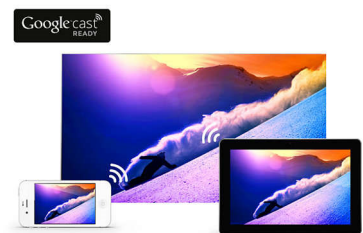

Google Cast

Utilisez Google Cast et votre smartphone* pour révéler la puissance de votre téléviseur Philips Smart TV. Parcourez des sites Web, des contenus et des applications que vous pourrez ensuite transmettre à votre téléviseur d'une simple pression sur un bouton. Vous pouvez continuer à vous servir de votre smartphone pour d'autres tâches pendant que votre téléviseur affiche le contenu transmis.