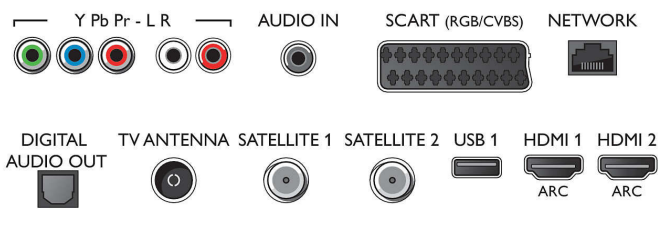

Caractéristiques

Ambilight

- Fonctions Ambilight: Ambilight+Hue, Mode jeu, Ambilight + Hue intégrés, S'adapte à la couleur du mur, S'adapte à la distance par rapport au mur, Mode lounge, Ambilight pour la 3D
- Version Ambilight: 3 côtés

Image/affichage

- Format d'image: 16/9
- Diagonale de l'écran (pouces): 55 pouces

- Diagonale de l'écran (cm): 139 cm
- Afficheur: LED 4K Ultra HD
- 3D: 3D passive, Jeu à deux, en plein écran*, Conversion 2D à 3D, Détection 3D automatique
- Résolution d'écran: 3 840 x 2 160
- Luminosité: 400 cd/m²
- Processeur d'images: Pixel Precise Ultra HD
- Amélioration de l'image: Natural Motion, 800 Hz Perfect Motion Rate, Micro Dimming Pro, Ultra Résolution

Résolution d'affichage prise en charge

- Entrées ordinateur sur tous les connecteurs HDMI: à 60 Hz, jusqu'à 4K Ultra HD 3840 x 2160
- Entrées vidéo sur tous les connecteurs HDMI: 24, 25, 30, 50, 60 Hz, jusqu'à 4K Ultra HD 3840 x 2160p

Tuner/réception/transmission

- Double tuner
- TV numérique: DVB-T/T2/C/S/S2

Connections

Side

Rear