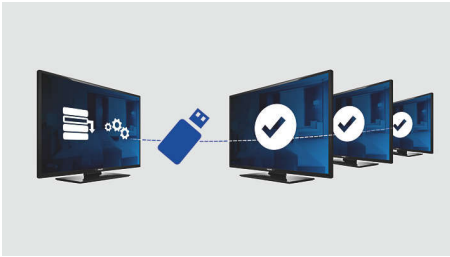

PHILIPS

Istaknute znač.

USB kloniranje

Omogućuje lako kopiranje svih programa i programiranih postavki kanala s jednog TV na drugi, za manje od minute. Ta značajka jamči jednakost funkcija na svim televizorima i znatno smanjuje vrijeme potrebno za instalaciju te troškove.

Ograničenje glasnoće

Ova značajka prethodno definira raspon glasnoće unutar kojeg TV može raditi, čime se onemogućava namještanje preglasnog zvuka te izbjegava ometanje gostiju u susjednim sobama.

Zaključavanje izbornika za instalaciju

Integrirana ploča za povezivanje

Integrirana ploča za povezivanje vašim će gostima omogućiti da svoje osobne uređaje bez poteškoća povežu s vašim televizorom, bez potrebe za bilo kakvom vanjskom pločom za povezivanje.