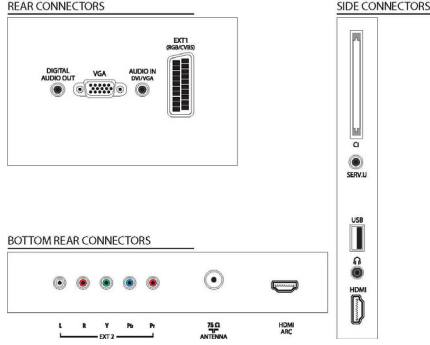

Teknik Özellikler

Görüntü/Ekran

- En-boy oranı: Geniş Ekran
- Çapraz ekran boyutu (inç): 32 inç
- Çapraz ekran boyutu (metrik): 81 cm
- Renkli kabin: Siyah kabinli dekoratif parlak siyah ön yüz
- Ekran çözünürlüğü: 1366 x 768p
- Parlaklık: 400 cd/m²
- Görüntü geliştirme: 3/2 - 2/2 hareket aşağı çekme,

- 3D Combfilter (tarama filtresi), Renk Geliştirme, Renk Geçiş İyileştirme, Digital Crystal Clear, Dijital Parazit Azaltma, Işık Geçiş İyileştiricisi, Keskinlik Ayarı, 3D MA görüntü ayrıştırma, Otomatik yüzey tonu düzeltme, Dinamik kontrast geliştirme, 1080p 24/25/30 Hz işleme, 1080p 50/60 Hz işleme, Aktif Kontrol
- Ekran tipi: LCD WXGA+ Aktif Matris TFT
- Dinamik ekran kontrastı: 50.000:1

- Tepki süresi (tipik): 5 ms
- İzleme açısı: 178° (Y) / 178° (D)
- Ekran geliştirme: Yansıma önleyici ekran

Desteklenen Ekran Çözünürlüğü

- Bilgisayar formatları: 640 x 480, 60 Hz, 800 x 600, 60 Hz, 1024 x 768, 60 Hz, 1280 x 1024, 60 Hz, 1280 x 720, 60 Hz, 1280 x 768, 60 Hz, 1360 x 768,