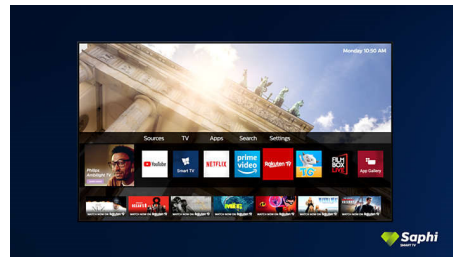

Колекция SAPHI TV

Колекция телевизори Philips. Netflix, Prime Video и други.