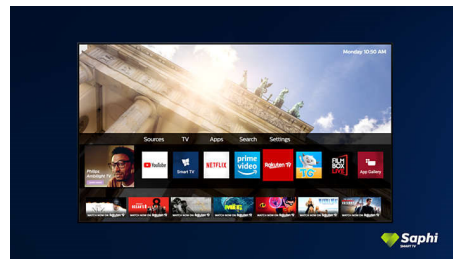

SAPHI е бърза, интуитивна операционна система, която превръща използването на вашия Philips Smart TV в истинско удоволствие. Наслаждавайте се на страхотно качество на картината и достъп с един бутон до ясно меню, базирано на икони. Работете с телевизора си с лекота и бързо навигирайте до популярни приложения за Philips Smart TV, включително YouTube, Netflix и други.