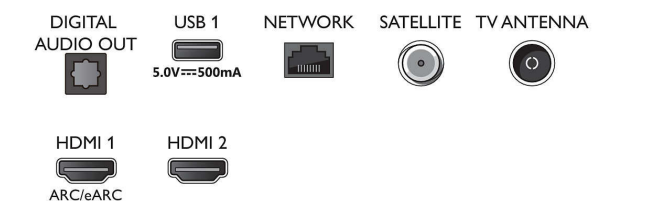

Connections

Side

Bottom

Спецификации

- устройства Philips, Съветник за инсталиране на мрежа, Съветник за помощ при настройки
- Лесна употреба: Универсален бутон Smart Menu (Смарт меню), Екранно ръководство за потребителя
- Възможност за надстройване на фърмуера: Съветник за авт. надстройка на фърмуера, Фърмуер, надстройван през USB, Надстройка на фърмуер онлайн
- Настройки на формата на екрана: Усъвършенствана – Изместване, Основна – Запълване на екрана, Побиране на екрана, Мащабиране, разтягане, Широко форматен екран
- Гласов асистент*: Работи с Google Асистент