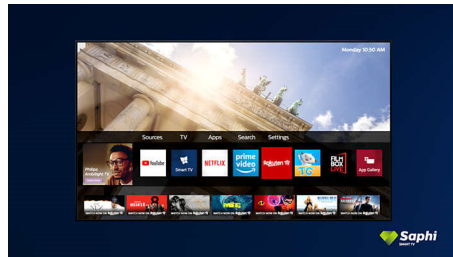

SAPHI smart телевизор

Бързата и интуитивна операционна система SAPHI превръща използването на вашия Philips Smart TV в истинско удоволствие. Наслаждавайте се на страхотно качество на картината и достъп с един бутон до ясно меню, базирано на икони. Работете с телевизора си с лекота и бързо навигирайте до популярни приложения за Philips Smart TV.

HDMI свързаност

Ready for gaming

Вашият телевизор Philips разполага с най-новия HDMI и автоматично превключва към настройка с ниско забавяне, когато започнете да играете игра на конзолата си.

Дизайн

Търсите телевизор, подходящ за вашата стая? Този 4K смарт телевизор е точно за вас! Практически безрамковият екран подхожда на почти всякакъв интериор. Докато тънките крачета правят екрана да

50PUS7506/12

изглежда така, сякаш се носи над секцията или масичката.

Дизайн

Козметичен панел в матовочерно. Тънки крачета.