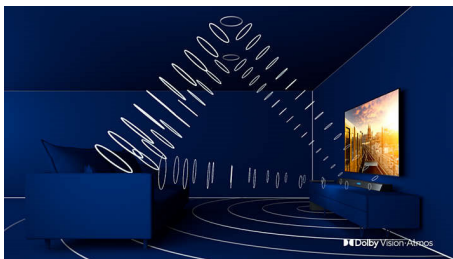

Dolby Vision + Dolby Atmos

Поддръжката на премиум видео и аудио формати Dolby означава, че HDR съдържанието, което гледате, ще изглежда страхотно. Ще се насладите на картина, която отразява оригиналния замисъл на режисьора, и кристално чист и дълбок звук, който ви обгръща.