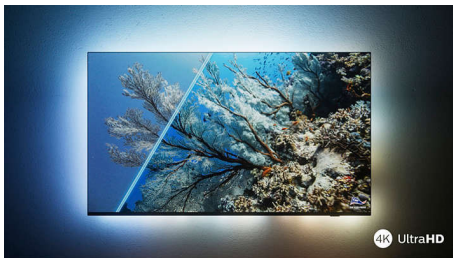

4K UHD LED смарт телевизор
126 см (50") Dolby Vision и Dolby Atmos, Smart TV

Акценти

Поддържа всички основни HDR формати

Вашият Philips 4K UHD телевизор е съвместим с всички основни HDR формати, включително Dolby Vision. Независимо дали става въпрос за сериала, който не трябва да пропускате или за най-новата видеоигра, сенките ще бъдат по-дълбоки. Ярките повърхности ще блестят. Цветовете ще бъдат по-истински.