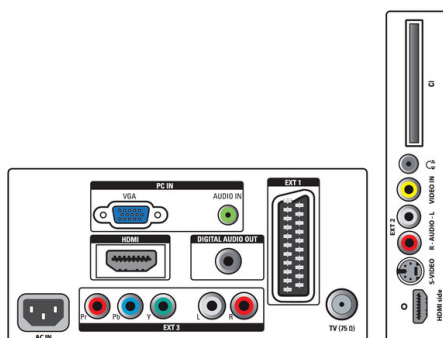

Tuner/ontvangst/transmissie

- Antenne-ingang: 75 ohm coaxiaal (IEC75)
- Televisiesysteem: PAL I, PAL B/G, PAL D/K, SECAM B/G, SECAM D/K, SECAM L/L'
- Videoweergave: NTSC, SECAM, PAL
- Digitale TV: DVB Terrestrial *
- Tunerbereik: Hyperband, S-kanaal, UHF, VHF

Connectiviteit

- Ext. 1 scart: Audio L/R, CVBS in/uit, RGB
- Ext. 2: S-Video in, CVBS in, Audio L/R in
- Ext. 3: YPbPr, Audio L/R in
- HDMI 1: HDMI v1.3
- HDMI 2: HDMI v1.3
- EasyLink (HDMI-CEC): Afspelen met één druk op de knop, Stand-by
- Andere aansluitingen: Hoofdtelefoonuitgang, PC-audio-ingang, PC-ingang VGA, S/PDIF-uitgang (coaxiaal), Common Interface

Vermogen

- Omgevingstemperatuur: 5 tot 35 °C
- Netstroom: 100 - 240 V, 50/60 Hz
- Energieverbruik: 46,5 W
- Stroomverbruik in stand-bystand: < 0,3 W

Afmetingen

- Afmetingen van set (B x H x D): 468 x 349 x 69 mm
- Afmetingen apparaat (met standaard) (B x H x D): 468 x 392 x 166 mm
- Gewicht (incl. verpakking): 5,84 kg
- Gewicht van het product: 3,9 kg
- Gewicht (incl. standaard): 4,4 kg

Publicatiedatum
2019-06-25

Versie: 3.0.13

12 NC: 8670 000 35205
EAN: 87 12581 37700 7

© 2019 Koninklijke Philips N.V.
Alle rechten voorbehouden.

Specificaties kunnen zonder voorafgaande kennisgeving worden gewijzigd. Handelsmerken zijn het eigendom van Koninklijke Philips N.V. en hun respectieve eigenaren.

www.philips.com

- Afmetingen van doos (B x H x D): 512 x 458 x 136 mm
- Compatibel met VESA-wandmontagesysteem: 100 x 100 mm

Accessoires

- Meegeleverde accessoires: Tafelstandaard, Netsnoer, Snelstartgids, Gebruiksaanwijzing, Garantiecertificaat, Afstandsbediening, Batterijen voor afstandsbediening