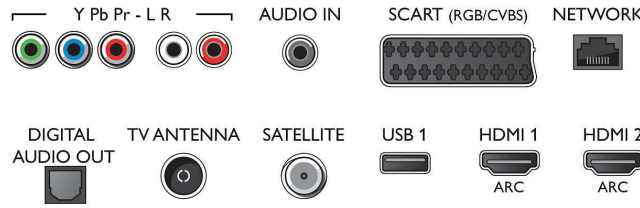

Teknik Özellikler

Ambilight

- Ambilight Özellikleri: Ambilight+Hue, Oyun Modu, Dahili Ambilight+Hue, Duvar rengine uyarlanma, Duvar Mesafesine Uyarlanma, Dinlenme modu, 3D için Ambilight
- Ambilight Versiyonu: 2 taraflı

Görüntü/Ekran

- En-boy oranı: 16:9
- Çapraz ekran boyutu (inç): 55 inç
- Çapraz ekran boyutu (metrik): 139 cm
- Ekran: 4K Ultra HD LED

- Ekran çözünürlüğü: 3840x2160
- 3D: Pasif 3D, 2 Kişilik Tam Ekran Oyun*, 2D - 3D dönüştürme, Otomatik 3D algılama
- Parlaklık: 400 cd/m²
- Fotoğraf motoru: Pixel Precise Ultra HD
- Görüntü geliştirme: Doğal Hareket, 800 Hz Perfect Motion Rate, Micro Dimming Pro, Ultra Çözünürlük

Desteklenen Ekran Çözünürlüğü

- Tüm HDMI'larda bilgisayar girişleri: 60 Hz'de, 4K

Ultra HD 3840x2160'a kadar

- Tüm HDMI'larda video girişleri: @ 24, 25, 30, 50, 60 Hz, 4K Ultra HD 3840x2160'ya kadar

Tuner/Alım/İletim

- Dijital TV: DVB-T/T2/C/S/S2
- Video Oynatma: NTSC, PAL, SECAM
- MPEG Desteği: MPEG2, MPEG4
- TV Program rehberi*: 8 günlük Elektronik Program Rehberi
- Sinyal gücü göstergesi
- Teletext: 1000 sayfa Yardımlı Metin

Connections

Side

Rear