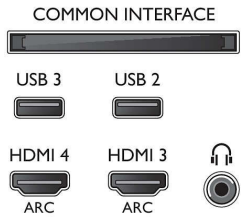

Teknik Özellikler

Ambilight

- Ambilight Özellikleri: Ambilight+Hue, Oyun Modu, Dahili Ambilight+Hue, Duvar rengine uyarlanma, Duvar Mesafesine Uyarlanma, Dinlenme modu, 3D için Ambilight
- Ambilight Versiyonu: 2 taraflı

Görüntü/Ekran

- En-boy oranı: 16:9
- Çapraz ekran boyutu (inç): 55 inç
- Çapraz ekran boyutu (metrik): 139 cm
- Ekran: 4K Ultra HD LED

- Ekran çözünürlüğü: 3840x2160
- 3D: Pasif 3D, 2 Kişilik Tam Ekran Oyun*, 2D - 3D dönüştürme, Otomatik 3D algılama
- Parlaklık: 400 cd/m²
- Fotoğraf motoru: Pixel Precise Ultra HD
- Görüntü geliştirme: Doğal Hareket, 800 Hz Perfect Motion Rate, Micro Dimming Pro, Ultra Çözünürlük

Desteklenen Ekran Çözünürlüğü

- Tüm HDMI'larda bilgisayar girişleri: 60 Hz'de, 4K

Ultra HD 3840x2160'a kadar

- Tüm HDMI'larda video girişleri: @ 24, 25, 30, 50, 60 Hz, 4K Ultra HD 3840x2160'ya kadar

Tuner/Alım/İletim

- Dijital TV: DVB-T/T2/C/S/S2
- Video Oynatma: NTSC, PAL, SECAM
- MPEG Desteği: MPEG2, MPEG4
- TV Program rehberi*: 8 günlük Elektronik Program Rehberi
- Sinyal gücü göstergesi
- Teletext: 1000 sayfa Yardımlı Metin

Connections

Side