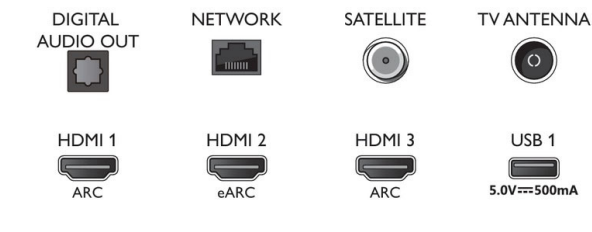

Connections

Side

Bottom

Julkaisupäivä 2022-07-20

Versio: 7.2.1

12 NC: 8670 001 74895
EAN: 87 18863 02860 5

© 2022 Koninklijke Philips N.V.
Kaikki oikeudet pidätetään.

Tiedot voivat muuttua ilman erillistä ilmoitusta.
Tavaramerkit ovat Koninklijke Philips N.V:n tai omistajiensa omaisuutta.