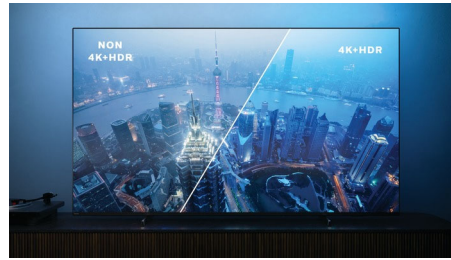

Eloisa HDR-kuva

Philips 4K UHD -TV tukee kaikkia keskeisiä HDR-muotoja, kuten Dolby Visionia. Oli paikka kyse suosikkisarjastasi tai uusimmasta videopelistä, varjot näkyvät syvemmin, kirikkaat pinnat loistavat ja värit näkyvät todellisina.