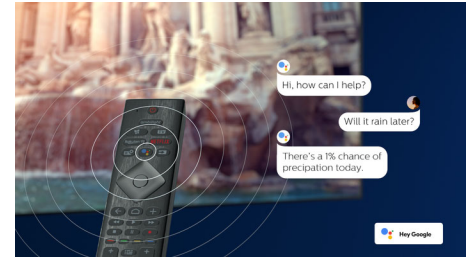

AI-ääniohjaus

Puhu Google Assistantille painamalla kaukosäätimen painiketta. Ohjaa TV:tä tai Google Assistant -yhteensopivia kodin älylaitteita äänelläsi. Voit myös pyytää Alexa ohjaamaan TV:tä Alexa-yhteensopivilla laitteilla.

Kaukosäädin, jossa QWERTY-näppäimistö

Television kaukosäätimen takana on täysi QWERTY-näppäimistö, mikä nopeuttaa tekstinsyöttöä. Salasanojen kirjoittaminen suoratoistopalvelujen tileihin, sisältöhaaku ja nettiosoitteiden kirjoittaminen sujuu todella helposti.

Ohut, viehättävä muotoilu

Etsitkö tilaan sopivaa televisiota? Tämä 4K-älytelevisio on juuri sellainen! Kiillotettu metallialusta luo upean kontrastin käytännössä reunuksettoman kuvaruudun kanssa, joka sopii lähes joka sisustukseen.