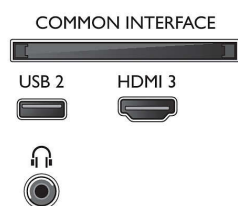

Caractéristiques

Image/affichage

- Format d'image: 16/9
- Diagonale de l'écran (pouces): 65 pouces
- Diagonale de l'écran (cm): 164 cm
- Afficheur: LED 4K Ultra HD
- Résolution d'écran: 3 840 x 2 160
- Amélioration de l'image: Micro Dimming, Ultra Résolution, 1 000 PPI, HDR10, HLG (Hybrid Log Gamma), HDR10+, Dolby Vision
- Diagonale de l'écran (pouces): 65 pouces

Résolution d'affichage prise en charge

- Entrées ordinateur sur tous les connecteurs

- HDMI: Jusqu'à 4K UHD 3 840 x 2 160 à 60 Hz
- Entrées vidéo sur tous les connecteurs HDMI: jusqu'à 4K UHD 3 840 x 2 160 à 60 Hz, HDR pris en charge, HDR10/HLG (Hybrid Log Gamma), HDR10+/Dolby Vision

Tuner/réception/transmission

- TV numérique: DVB-T/T2/T2-HD/C/S/S2
- Lecture vidéo: NTSC, PAL, SECAM
- Prise en charge MPEG: MPEG-2, MPEG-4
- Guide des programmes de télévision*: Guide électronique de programmes 8 j.
- Indication de l'intensité du signal

- Télétexte: Hypertexte 1 000 pages
- Compatible HEVC

Fonctions de Smart TV

- Interaction utilisateur: SimplyShare, Miracast Wi-Fi Certified*
- Télévision interactive: HbbTV
- Programme: Pause TV, Enregistrement USB*
- Applications Smart TV*: Sites de location de vidéos, Navigateur Internet open source, Télévision à la demande, YouTube
- Installation facile: Détection automatique des périphériques Philips, Assistant d'installation du réseau, Assistant de réglage

Connections

Side