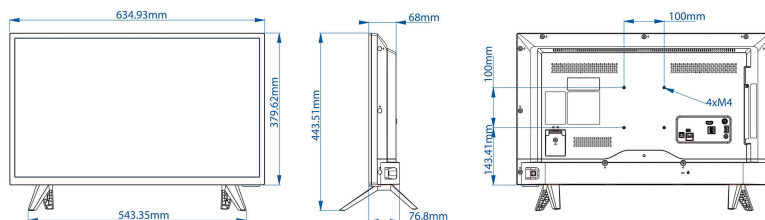

Акcesуари

Входить в комплект: Підставка з кантом, Пульт дистанційного керування 22AV1904A/12,

2 батареї AAA, Кабель живлення, Гарантійний талон, Буклет з юридичною інформацією та інформацією з техніки безпеки

Додатково: Легке дистанційне керування

22AV1601B/12, Пульт ДК для медичних

закладів 22AV1604B/12, Зовнішній годинник

22AV1860A/12, Кабельний модем DOCSIS

22AV1970A, Пульт ДК для налаштування

22AV9574A/12

Під'єднання, бічна панель

Гніздо Common Interface: CI+ 1.3.2

HDMI1: HDMI 1.4

Вихід для навушників: Міні-роз'єм

USB1: USB 2.0

Під'єднання, задня панель

Вихід для гучномовців для ванної кімнати:

Міні-роз'єм

Зовнішнє керування: RJ-48

Антенa: IEC-75

Цифровий аудіовихід: Оптичний

Ethernet (LAN): RJ-45

HDMI2: HDMI 1.4

USB2: USB 2.0

Вдосконалення під'єднання

RJ48: ІЧ-вхід/вихід, Інтерфейс Serial Xpress

EasyLink (HDMI CEC): Відтворення одним

дотиком, Режим очікування системи,

Дистанційна дія пульта, керування звуком системи

LAN: Увімкнення у локальній мережі LAN

HDMI: MHL 2.0 (HDMI1), ARC (HDMI2)

Конструкція

Колір: Чорний

Розміри

Ширина телевізора: 635 мм

Висота телевізора: 380 мм

Глибина телевізора: 68/77 мм

Вага виробу: 3,8 кг

Ширина телевізора (з підставкою): 635 мм

Висота телевізора (з підставкою): 444 мм

Глибина телевізора (з підставкою): 179 мм

Вага виробу (+ підставка): 3.9 кг

Сумісність із настінним кронштейном: M4, 100 x 100 мм

* Доступність функцій залежатиме від впровадження, вибраного спеціалістом з комплектування технічних засобів.

* Типове споживання енергії у режимі очікування, визначене відповідно до IEC62087, вид. 2. Фактичне споживання енергії залежатиме від використання телевізора.

* Цей телевізор містить свинець лише в певних частинах або компонентах, де немає інших варіантів застосування технологій відповідно до чинних обмежень відповідальності згідно з Директивою щодо обмеження вмісту шкідливих речовин.

* Philips не гарантує правильної роботи додатків чи їх безперервної роботи.