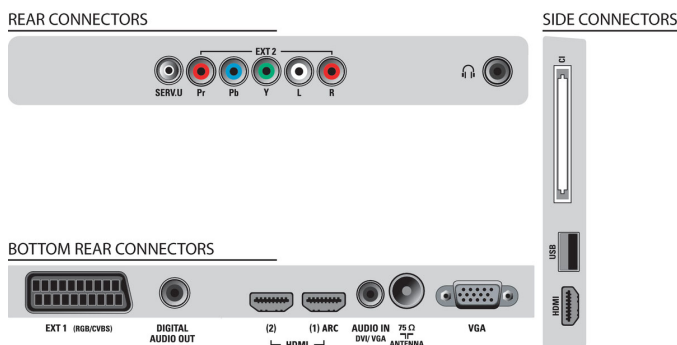

Snaga

- Zelena oznaka: Ekološka oznaka
- Temperatura okoline: 5 °C do 35 °C
- Glavno napajanje: 220-240 V, 50-60 Hz
- Potrošnja energije (uobičajeno): 74,9 W
- Potrošnja energije u stanju pripravnosti: 0,15 W
- Godišnja potrošnja energije: 109,354 kWh
- Prisutnost olova: Da*
- Količina žive: 53,2 mg

Dimenzije

- Kompatibilni nosač: 200 x 200 mm
- Dimenzije kompleta (Š x V x D): 796 x 513 x 90 mm
- Dimenzije kompleta s postoljem (Š x V x D): 796 x 559 x 221 mm
- Težina zajedno s ambalažom: 12,1 kg
- Težina proizvoda: 8,35 kg
- Težina uređaja (+ postolje): 9,67 kg
- Dimenzije kutije (Š x V x D): 1000 x 608 x 158 mm

Dotatna oprema

- Dodatna oprema u kompletu: Stalac za stol, Kabel za napajanje, Kratke upute za korisnike, Registracijska kartica, Jamstveni certifikat, Daljinski upravljač, 2 x AAA baterije, Sigurnosne/pravne napomene, Izjava o softveru

Datum izdavanja
2019-11-12

Verzija: 12.3.7

12 NC: 8670 000 58519
EAN: 87 12581 52109 7

© 2019 Koninklijke Philips N.V.
Sva prava pridržana.

Specifikacije su podložne promjeni bez prethodne obavijesti. Trgovačke marke su u vlasništvu tvrtke Koninklijke Philips N.V. ili njihovih odgovarajućih vlasnika.

www.philips.com

* Elektronički vodič kroz programe za 8 dana, usluga nije dostupna u svim državama
* DVB-T, podržano samo u određenim državama
* DVB-C, podržano samo u određenim državama i kod odabranih davatelja usluga. Najnovije informacije nalaze se na pločici s oznakom televizora.
* Televizor podržava DVB prijem za besplatne kanale. Određeni DVB davatelji sadržaja možda nisu podržani. U odjeljku s najčešćim pitanjima na Philips web-mjestu za podršku možete pronaći ažurirani popis. Neki davatelji sadržaja zahtijevaju uvjetni pristup (Conditional Access) i pretplatu. Dodatne informacije zatražite od svog davatelja sadržaja.
* Uobičajena potrošnja energije uključenog uređaja izmjerena u skladu s IEC62087, izdanje 2.
* Izračun godišnje potrošnje energije temelji se na uobičajenom korištenju 4 sata dnevno, 365 dana u godini.
* Ovaj televizor sadrži olovo samo u određenim dijelovima ili komponentama za koje nisu dostupne tehnološke alternative u skladu s postojećim klauzulama izuzeća navedenima u RoHS direktivi.