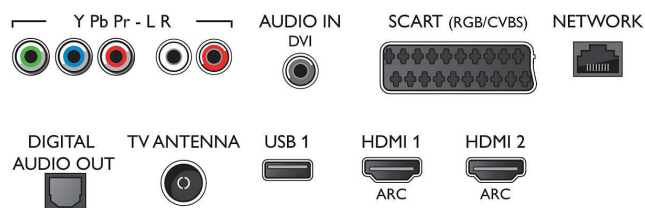

Android TV

- ОС: Android™ 5.1 (Lollipop)
- Предварително инсталирани приложения: Google Play филми*, Google Play музика*, Търсене в Google, YouTube
- Размер на паметта (флаш): разширяема чрез USB памет, 8 GB

Connections

Side

Rear

Спецификации

Функции на Smart TV

- Взаимодействие с потребителя: Клиент и сървър за MultiRoom, SimplyShare
- Интерактивна телевизия: HbbTV
- Програма: Pause TV, USB запис*
- Приложения от Smart TV*: Онлайн видео магазини, Свободен интернет браузър, Social TV, Телевизия по заявка, YouTube
- Лесно инсталиране: Автоматично откриване на устройства Philips, Съветник за свързване на устройства, Съветник за инсталиране на мрежа, Съветник за помощ при настройки
- Лесна употреба: Универсален бутон Smart Menu (Смарт меню), Екранно ръководство за потребителя
- Възможност за надстройване на фърмуера: Съветник за авт. надстройка на фърмуера, Фърмуер, надстроен през USB, Надстройка на фърмуер онлайн
- Настройки на формата на екрана: Основна – Запълване на екрана, Побиране на екрана, Усъвършенствана – Изместване, Мащабиране, разтягане
- Приложение Philips TV Remote*: Прил., Канали, Управление, NowOnTV, Телевизионна програма, Видео по заявка

Звук

- Изходна мощност (RMS): 16 W
- Подобрение на звука: Clear Sound, Интелигентен звук, Incredible Surround

Възможности за свързване

- Брой HDMI връзки: 4
- HDMI функции: Канал за връщане на аудио
- Брой компонентни входове (YPbPr): 1
- EasyLink (HDMI-CEC): Преход на дистанционното управление, Управление на системния звук, Готовност на системата,