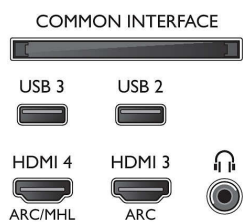

Спецификации

Картина/дисплей

- Съотношение на размерите на картината: 16:9
- Размер на екрана по диагонал (инчове): 40 инч
- Размер на екрана по диагонал (метрична с-ма): 102 см
- Дисплей: LED Full HD
- Разделителна способност на екрана: 1920 x 1080 пиксела
- Яркост: 300 cd/m²
- Подобрение на картината: Pixel Plus HD, Micro Dimming
- Максимален коефициент на осветеност: 65 %

Поддържана разделителна способност на дисплея

- Компютърни входове на всички HDMI: @ 60 Hz, до FHD 1920x1080@60Hz
- Видео входове на всички HDMI: @ 24, 25, 30, 50, 60 Hz, до FHD 1920x1080p

Тунер / Приемане / Предаване

- Цифров телевизор: DVB-T/T2/C
- Възпроизвеждане на видео: NTSC, PAL, SECAM
- Поддръжка на MPEG: MPEG2, MPEG4
- Телевизионен справочник на програмите*:

- Електронен справочник на програмите за 8 дни
- Индикатор за силата на сигнала
- Телетекст: 1000 страници Нуретекст
- HEVC поддръжка

Android TV

- ОС: Android™ 5.1 (Lollipop)
- Предварително инсталирани приложения: Google Play филми*, Google Play музика*, Търсене в Google, YouTube
- Размер на паметта (флаш): разширяема чрез USB памет, 8 GB

Connections

Side