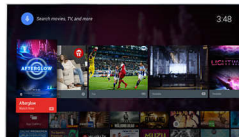

Двухядрен + Android

С Android на телевизора си ще можете да преглеждате съдържание, да пускате

приложения и видеоклипове по изключително бърз, интуитивен и забавен начин. Роботчето на Android освобождава силата на нашия двухядрен процесор, за да може действията да се изпълняват скорострелно и с лекота.

Google Play

Google Play™ разполага с богат каталог от висококачествени игри за всички възрасти. Благодарение на оптимизацията за използване на вашия телевизор играта и картината са чудесни. И не се налага да създавате бъркотия в дома си с още една игрова конзола; с универсалния USB контрол над игрите можете да навигирате и играете с лекота.

Cloud Gaming

Cloud Gaming предлага богат онлайн каталог с висококачествени игри за всяка възраст, вкус и ниво. Просто изберете игра и я пуснете на телевизора си!

Поддръжка на HEVC за предавания в FHD

Новият интегриран стандарт HEVC ви позволява да гледате предавания с високо качество на картината с разделителна способност от FHD.