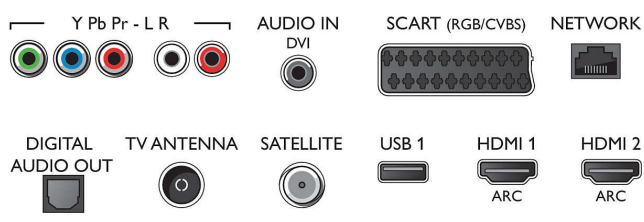

Műszaki adatok

Ambilight

- Ambilight szolgáltatások: A fal színéhez alkalmazkodó, Lounge üzemmód, Játék üzemmód, Ambilight+hue
- Ambilight változat: 3 oldalas

Kép/Kijelző

- Képfórmula: 16:9
- Átlós képernyőméret (hüvelyk): 50 hüvelyk
- Átlós képernyőméret (metrikus): 126 cm
- Kijelző: LED, Full HD
- Panel felbontása: 1920 x 1080p

- 3D: Játék teljes képernyőn 2 résztvevővel*, 2D - 3D átalakítás, Aktív 3D, Automatikus 3D felismerés
- Fényerő: 350 cd/m²
- Képfeldolgozó rendszer: Perfect Pixel HD
- Képjávitás: 800 Hz-es Perfect Motion Rate, Micro Dimming Pro, Super Resolution, Perfect Natural Motion

Támogatott képernyőfelbontás

- Számítógép bemenetek az összes HDMI-n: max.

- FHD 1920×1080, 60 Hz-en, 60 Hz-en
- Videobemenetek az összes HDMI-n: max. FHD 1920×1080p, 24, 25, 30, 50, 60 Hz mellett

Hangolóegység/Vétel/Adás

- Digitális TV: DVB-T/C/S/S2
- Videolejátszás: NTSC, PAL, SECAM
- MPEG támogatás: MPEG2, MPEG4
- TV-műsorfüzet*: 8 napos elektronikus programfüzet
- Jelerősség kijelzése
- Teletext: 1000 oldalas Hypertext

Connections

Side

Rear