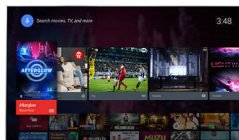

Dual Core + Android

Ezen a szupergyors, hihetetlenül intuitív és szórakoztató Androidos TV-n kedvére navigálhat, alkalmazásokat indíthat, és videókat játszhat le. Az Android robot felszabadítja a Dual Core processzor erejét, hogy Ön gyorsan és egyszerűen kezelhesse készülékét.

Android

Az Android Smart TV-jének köszönhetően egy gyors processzor és egy felhasználóbarát kezelőfelület kombinációját élvezheti. Az Ön indítópultja a végtelen tartalmak irányába, a Google Play™ és Netflix szolgáltatástól egy internetes böngészőig... és még sok minden másig. Egyszerűen navigálható menü közvetlen hivatkozásokkal kedvenceire.