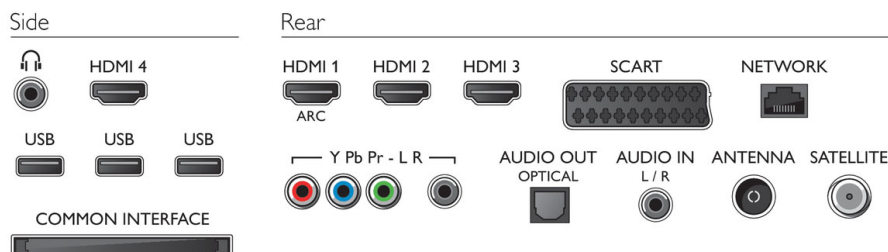

Támogatott képernyőfelbontás

- Számítógép bemenetek: max. 1920x1080, 60 Hz
- Videobemenetek: 24, 25, 30, 50, 60 Hz, max. 1920x1080p

Hangolóegység/Vétel/Adás

- Digitális TV: DVB-T/T2/C/S/S2
- Videolejátszás: NTSC, PAL, SECAM
- MPEG támogatás: MPEG2, MPEG4

Tápellátás

- Tápellátás: 220 - 240 V AC, 50/60 Hz
- Környezeti hőmérséklet: 5 °C-tól 35 °C-ig
- Energiacímke-osztály: A++
- EU energiacímke szerinti teljesítmény: 63 W

- Éves energiafogyasztás: 87 kWh
- Készenléti fogyasztás: < 0,1 W
- Energiamegtakarítási funkciók: Automatikusan kikapcsoló időzítő, Eco mód, Fényérzékelő, Kép némítása (rádióhoz)
- Energiafogyasztás kikapcsolt módban: < 0,1 W

Méreték

- Doboz méretei (Sz x Ma x Mé): 1376 x 904 x 158 mm
- Egység méretei (Sz x Ma x Mé): 1235 x 721 x 32,5 mm
- A készülék méretei állvánnyal (Sz x Ma x Mé): 1235 x 792 x 280 mm
- Termék tömege: 19 kg
- Termék tömege (+állvány): 21 kg
- A VESA szabvánnyal kompatibilis: 400 x 400 mm
- Tömeg csomagolással együtt: 28,6 kg

Tartozékok

- Mellékelt tartozékok: Hálózati tápkábel, Távvezérlő, 2 db AAA elem, Elforgatható asztali állvány, Gyors üzembe helyezési útmutató, Jogi és biztonsági brosúra, SCART adapter, Komponens kábel adapter, Garancialevél, 4x passzív 3D szemüveg
- Opcionális tartozékok: Philips PTA317 TV-kamera, PTA417 3D szemüveg, PTA436 3D szemüveg, készlet játékhöz

Connections

Kiadás dátuma
2019-06-25

Verzió: 8.0.16

12 NC: 8670 000 96669
EAN: 87 12581 66369 8

© 2019 Koninklijke Philips N.V.
Minden jog fenntartva.

A műszaki adatok előzetes figyelmeztetés nélkül változhatnak. Minden védjegy a Koninklijke Philips N.V. céget, vagy az illető jogtulajdonost illeti

www.philips.com

* A MyRemote alkalmazás és a kapcsolódó funkciók a TV-modellek és országok, valamint az intelligens készülékek és operációs rendszerek függvényében változóak. További részletek: www.philips.com/TV.

* A csatlakoztathatóság a Wi-Fi Miracast tanúsítvány Android 4.2 vagy későbbi függvénye. További részletekért tájékozódjon készüléke dokumentációjából.

* Smart TV alkalmazással kapcsolatban látogassa meg a www.philips.com/TV weboldalt az Ön országában kínált szolgáltatások áttekintéséhez

* USB felvétel csak digitális csatornákról készíthető, és előfordulhat, hogy a felvételeket korlátozza a műsorszórás másolásvédelme (CI+). Az egyes országokra és csatornákra eltérő korlátozások vonatkozhatnak.

* A Philips TV-kamera (PTA317) külön kapható.

* A szülők ellenőrzik, hogy gyermekeik nem tapasztalnak-e a fentiekben leírt kellemetlen tüneteket 3D nézése közben. 3D műsor nézése 6 éven aluli gyermekek számára nem javasolt, mivel még nem fejlődött ki teljesen a látórendszerük.

* A TV támogatja a „Free to air” műsorok DVB vételét. Előfordulhat, hogy egyes DVB szolgáltatásokat nem támogat. Erre vonatkozó frissített lista a Philips támogatási weboldal FAQ (GYIK) részében található. Egyes szolgáltatások esetében az elérés feltételes vagy előfizetéshez kötött. További információért forduljon a szolgáltatójához.

* A HbbTV-hez, a Multiroom klienshez és kiszolgálóhoz, a Netflixhez és a MyRemote alkalmazáshoz szoftverfrissítés szükséges.

* Éves energiafogyasztás kWh-ban - a televízió 365 napon át tartó, napi 4 órányi működtetéséhez szükséges áramfogyasztást alapul véve. A tényleges energiafogyasztás a televízió használati módjától függ.

* Az elektronikus műsorfüzet (EPG) és a tényleges megtekinthetőség (legfeljebb 8 napig) ország- és szolgáltatófüggő.