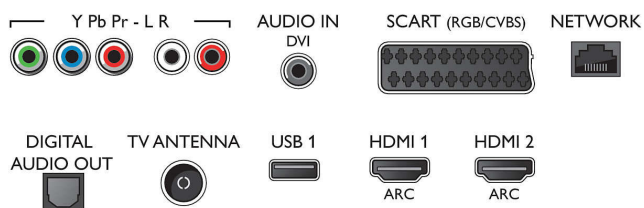

Műszaki adatok

Ambilight

- Ambilight szolgáltatások: A fal színéhez alkalmazkodó, Lounge üzemmód, Játék üzemmód, Ambilight+hue
- Ambilight változat: 3 oldalas

Kép/Kijelző

- Képfóratum: 16:9
- Átlós képernyőméret (hüvelyk): 55 hüvelyk
- Átlós képernyőméret (metrikus): 139 cm
- Kijelző: LED, Full HD
- 3D: Játék teljes képernyőn 2 résztvevővel*, 2D -

3D átalakítás, Aktív 3D, Automatikus 3D felismerés

- Panel felbontása: 1920 x 1080p
- Fényerő: 350 cd/m²
- Képfeldolgozó rendszer: Perfect Pixel HD
- Képjávitás: 800 Hz-es Perfect Motion Rate, Micro Dimming Pro, Super Resolution, Perfect Natural Motion

Támogatott képernyőfelbontás

- Számítógép bemenetek az összes HDMI-n: max.

FHD 1920×1080, 60 Hz-en, 60 Hz-en

- Videobemenetek az összes HDMI-n: max. FHD 1920×1080p, 24, 25, 30, 50, 60 Hz mellett

Hangolóegység/Vétel/Adás

- Digitális TV: DVB-T/T2/C
- Videolejátszás: NTSC, PAL, SECAM
- MPEG támogatás: MPEG2, MPEG4
- TV-műsorfüzet*: 8 napos elektronikus programfüzet
- Jelerősség kijelzése
- Teletext: 1000 oldalas Hypertext

Connections

Side

Rear