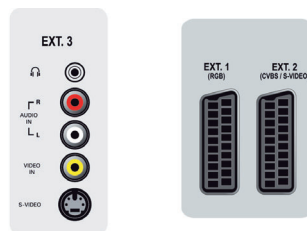

Tuner/ontvangst/transmissie

- Antenne-ingang: 75 ohm coaxiaal (IEC75)
- Televisiesysteem: PAL I, PAL B/G, PAL D/K, SECAM B/G, SECAM D/K, SECAM L/L'
- Videoweergave: NTSC, SECAM, PAL
- Tunerbereik: Hyperband, S-kanaal, UHF, VHF
- Aantal voorkeuzenders: 100
- Tunerweergave: PLL

Connectiviteit

- Ext. 1 scart: Audio L/R, CVBS in/uit, RGB
- Ext. 2 scart: Audio L/R, CVBS in/uit, S-Video in
- Ext. 3: S-Video in, CVBS in, Audio L/R in
- Ext. 4: YPbPr, Audio L/R in
- Ext. 5: HDMI
- Ext. 6: HDMI
- Aantal SCARTS: 2
- Andere aansluitingen: Hoofdtelefoonuitgang

Vermogen

- Omgevingstemperatuur: 5 tot 40 °C
- Netstroom: 220 - 240 V, 50/60 Hz

- Energieverbruik: 140 W
- Stroomverbruik in stand-bystand: < 1 W

Accessoires

- Meegeleverde accessoires: Tafelstandaard, Netsnoer, Snelstartgids, Gebruiksaanwijzing, Registratiekaart, Garantiecertificaat, Afstandsbediening, Batterijen voor afstandsbediening
- Optionele accessoires: Vloerstandaard

Afmetingen

- Afmetingen van set (B x H x D): 816,9 x 552,5 x 115,5 mm
- Afmetingen apparaat (met standaard) (B x H x D): 816,9 x 610 x 238 mm
- Gewicht van het product: 16,3 kg
- Gewicht (incl. standaard): 19,3 kg
- Afmetingen van doos (B x H x D): 892 x 642 x 315 mm
- Gewicht (incl. verpakking): 22,0 kg
- Compatibel met VESA-wandmontagesysteem: 200 x 100 mm

Stereo system					Transmission system					
2CS DK	NICAM DK	2CS BG	NICAM I	NICAM LL'	PAL BG	PAL D/K	PAL I	SECAM BG	SECAM DK	SECAM LL'
•	•	•	•	•	•	•	•	•	•	•

Publicatiedatum
2012-01-20

Versie: 2.0.4

12 NC: 8670 000 30332
EAN: 87 12581 33768 1

© 2012 Koninklijke Philips Electronics N.V.
Alle rechten voorbehouden.

Specificaties kunnen zonder voorafgaande kennisgeving worden gewijzigd. Handelsmerken zijn het eigendom van Koninklijke Philips Electronics N.V. en hun respectieve eigenaren.

www.philips.com