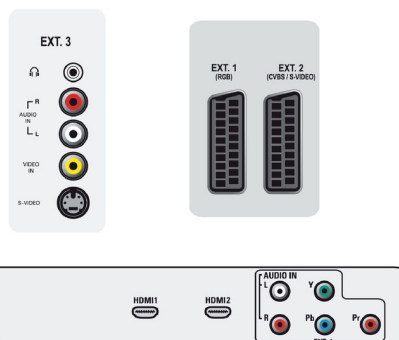

Sintonizador/Recepção/Transmissão

- Entrada da antena: 75 ohm coaxial (IEC75)
- sistema TV: PAL I, PAL B/G, PAL D/K, SECAM B/G, SECAM D/K, SECAM L/L', DVB COFDM 2K/8K
- Reprodução de Vídeo: NTSC, SECAM, PAL
- DVB: DVB Terrestre *
- Bandas do sintonizador: Hiperbanda, S-Channel, UHF, VHF
- Número de canais predefinidos: 100
- Ecrã do Sintonizador: PLL

Conectividade

- Scart Ext 1: Áudio E/D, Entrada/saída CVBS, RGB
- Scart Ext 2: Áudio E/D, Entrada/saída CVBS, Entrada S-vídeo
- Número de Scarts: 2
- Ext 3: Entrada S-vídeo, Entrada CVBS, Entrada áudio L/R
- Ext 4: YPbPr, Entrada áudio L/R
- Ext 5: HDMI
- Ext 6: HDMI
- Número de ligações AV: 7
- Outras ligações: Saída auscultador, Interface comum

Potência

- Temperatura ambiente: De 5 °C a 40 °C
- Alimentação eléctrica: 220 - 240 V, 50 / 60 Hz
- Consumo de energia: < 55 W
- Consumo de energia em modo de espera: < 1 W

Acessórios

- Acessórios Incluídos: Suporte para mesa, Cabo de alimentação, Manual de início rápido, Manual do Utilizador, Cartão de registo, Certificado de garantia, Telecomando, Pilhas para telecomando

Dimensões

- Cor da caixa: Branco e branco-pérola
- Dimensões do conjunto (L x A x P): 478 x 370 x 85 mm
- Dimensões da unidade com suporte (L x A x P): 478 x 417 x 193 mm
- Peso do produto: 6,3 kg
- Peso do produto (+suporte): 7,8 kg
- Dimensões da caixa (L x A x P): 557 x 535 x 195 mm
- Compatível com suporte de parede VESA: 100 x 100 mm

Data de publicação
2019-06-26

Versão: 9.0.8

12 NC: 8670 000 30541
EAN: 87 12581 33913 5

© 2019 Koninklijke Philips N.V.
Todos os direitos reservados.

Todas as especificações estão sujeitas a alterações sem aviso prévio. As marcas comerciais são propriedade de Koninklijke Philips N.V. ou dos respectivos detentores.

www.philips.com