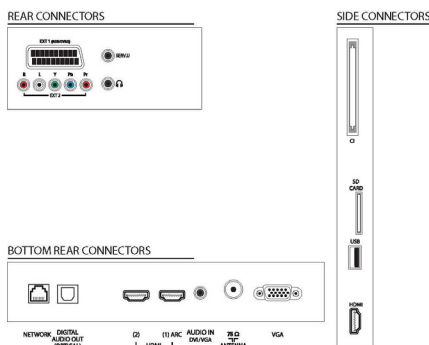

Colunas

- Colunas incorporadas: 2

Conetividade

- Melhorias de Conectividade: Activação Scart, Interface Serial Xpress, USB2.0
- Número de ligações HDMI: 3
- Número de Scarts: 1
- EasyLink (HDMI-CEC): Reprodução com um só toque, Standby do sistema
- Ligações frontais/laterais: USB 2.0, HDMI v1.3
- Outras ligações: Entrada VGA de PC+Entrada Áudio E/D, Common Interface Plus (CI+), Saída de auscultador
- Ext 2: Entrada YPbPr

Potência

- Alimentação elétrica: 220-240V, 50/60Hz
- Temperatura ambiente: De 5 °C a 40 °C
- Consumo de energia em modo de espera: < 0,15 W
- Consumo de energia anual: 96 kW h

Especificações ecológicas

- Segurança: Estrutura com retardador de chamas
- Baixo consumo em modo de standby
- SmartPower Eco

Acessórios

- Acessórios incluídos: Telecommando, Pilhas para telecommando, Cabo de alimentação, Suporte para mesa, Folheto de garantia
- Acessórios opcionais: Telecommando de configuração 22AV8573/00, Montagem na parede (inclinação) 22AV3200/10

Dimensões

- Largura do conjunto: 1286 mm
- Altura do conjunto: 756 mm
- Profundidade do conjunto: 39,9 mm
- Peso do produto: 26 kg
- Largura do conjunto (com suporte): 1286 mm
- Altura do conjunto (com suporte): 820 mm
- Profundidade do conjunto (com suporte): 295 mm
- Peso do produto (+suporte): 30 kg
- Largura da caixa: 1543 mm
- Altura da caixa: 873 mm
- Profundidade da caixa: 198 mm
- Compatível com suporte de parede: 400 x 400 mm

Data de publicação
2024-04-05

Versão: 4.1.6

EAN: 87 12581 60247 5

© 2024 Koninklijke Philips N.V.
Todos os direitos reservados.

Todas as especificações estão sujeitas a alterações sem aviso prévio. As marcas comerciais são propriedade de Koninklijke Philips N.V. ou dos respectivos detentores.

www.philips.com