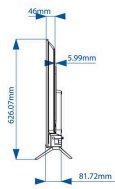

Автоматическое включение по LAN

HDMI: MHL 2.0 (HDMI1), ARC (HDMI2)

Дизайн

Цвет: Черный

Размеры

Ширина устройства: 970 миллиметра

Высота устройства: 562,5 миллиметра

Глубина устройства: 78/82 миллиметра

Вес продукта: 7,2 кг

Ширина с подставкой: 970 миллиметра

Высота с подставкой: 626 миллиметра

Глубина с подставкой: 194 миллиметра

Вес изделия с подставкой: 7.3 кг

Совместимое настенное крепление: 200 x 200 мм, M6