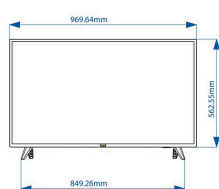

Автоматическое включение по LAN

HDMI: MHL 2.0 (HDMI1), ARC (HDMI2)

Дизайн

Цвет: Черный

Размеры

Ширина устройства: 970 миллиметра

Высота устройства: 562,5 миллиметра

Глубина устройства: 78/82 миллиметра

Вес продукта: 7,2 кг

Ширина с подставкой: 970 миллиметра

Высота с подставкой: 626 миллиметра

Глубина с подставкой: 194 миллиметра

Вес изделия с подставкой: 7.3 кг

Совместимое настенное крепление: 200 x 200 мм, M6