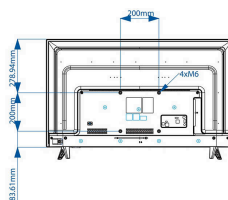

Автоматическое включение по LAN

HDMI: MHL 2.0 (HDMI1), ARC (HDMI2)

Дизайн

Цвет: Черный

Размеры

Ширина устройства: 970 миллиметра

Высота устройства: 562,5 миллиметра

Глубина устройства: 78/82 миллиметра

Вес продукта: 7,2 кг

Ширина с подставкой: 970 миллиметра

Высота с подставкой: 626 миллиметра

Глубина с подставкой: 194 миллиметра

Вес изделия с подставкой: 7.3 кг

Совместимое настенное крепление: 200 x 200 мм, M6