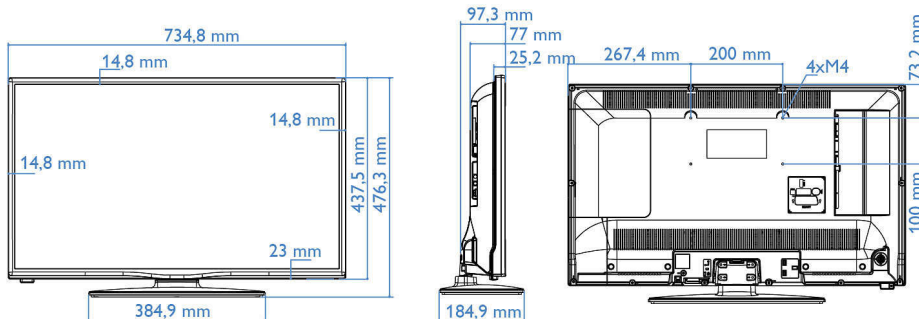

Характеристики

Изображение/дисплей

- Формат изображения: 16:9
- Размер экрана по диагонали (в дюймах): 32 (дюймы)
- Размер экрана по диагонали (метрич.): 80 см
- Дисплей: Светодиодный HD-телевизор
- Разрешение панели: 1366 x 768p
- Яркость: 300 кд/м²
- Улучшение изображения: Digital Crystal Clear, Perfect Motion Rate 100 Гц
- Угол просмотра: 178° (Г) / 178° (В)

- Цвет: Черный

Размеры

- Ширина устройства: 735 миллиметра
- Высота устройства: 438 миллиметра
- Глубина устройства: 77/97 миллиметра
- Вес продукта: 5,2 кг
- Ширина с подставкой: 735 миллиметра
- Высота с подставкой: 476 миллиметра
- Глубина с подставкой: 185 миллиметра
- Вес изделия с подставкой: 5,7 кг
- Совместимое настенное крепление: 200 x 100 мм, M4