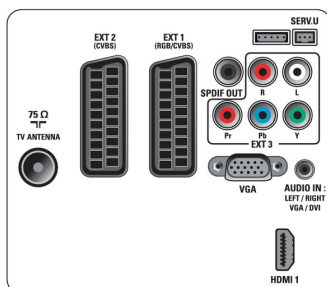

Възможности за свързване

- Извод Ext 1 Scart: Аудио L/R, RGB

- Извод Ext 2 Scart: Аудио L/R, Вход за CVBS
- Брой на SCART гнездата: 2
- Извод Ext 3: YPbPr, Аудио вход L/D
- HDMI 1: HDMI v1.3
- Предни/странични букси за свързване: HDMI v1.3, Вход за CVBS, Аудио вход L/D, Изход за слушалки, USB 2.0
- EasyLink (HDMI-CEC): Изпълнение с едно докосване, Управление на системния звук, Готовност на системата, EasyLink, Системна информация (език за менюто)
- Други връзки: Звук вход за PC, VGA вход за компютър, Изход S/PDIF (коаксиален), Общ интерфейс
- Резюме: 2x HDMI, 1x USB, 2x SCART

Мощност

- Температура на околната среда: от 5°C до 35°C
- Мрежово захранване: 220-240 V, 50 Hz
- Консумирана мощност (типично): 118,4 W
- Мощност на потребление в режим на готовност: < 0,3 W
- Консумация на енергия годишно: 172,86 kWh
- Съдържание на олово: Да*
- Съдържание на живак: 56 mg

Размери

- Съвместима конзола за стена: регулируема 300 x 200 мм
- Габарити на апарата (Ш x В x Д): 1018,5 x 635,7 x 83 мм
- Габарити на апарата със стойката (Ш x В x Д): 1018,5 x 683 x 236 мм
- Тегло вкл. опаковката: 17,4 кг
- Тегло на изделието: 11,5 кг
- Тегло на изделието (със стойката): 12,8 кг
- Габарити на кутията (Ш x В x Д): 1220 x 746 x 158 мм

Акcesoари

- Акcesoари в комплекта: Настолна стойка, Захранващ кабел, Ръководство за бързо инсталиране, Ръководство за потребителя, Гаранционна карта, Дистанционно управление, 2 бр. батерии тип ААА

Rear connectors

Side

Дата на издаване
2019-11-12

Версия: 12.3.6

12 NC: 8670 000 58511
EAN: 87 12581 52118 9

© 2019 Koninklijke Philips N.V.
Всички права запазени.

Спецификациите могат да се променят без предупреждение. Търговските марки са собственост на Koninklijke Philips N.V. или на съответните си притежатели.

www.philips.com

* 8 дни EPG - услугата не е налична във всички страни

* DVB-T - поддържа се само в определени страни

* Обичайната консумирана мощност в режим включено е измерена според IEC62087 Ed 2.

* Консумацията на енергия годишно е изчислена въз основа на обичайната консумирана мощност по 4 часа на ден, 365 дни в годината.

* Само определени части или компоненти на този телевизор съдържат олово, когато няма технически алтернативи съгласно съществуващите клаузи за освобождаване на Директивата RoHS (Директива на Европейската общност за ограничение на използването на вредни вещества).