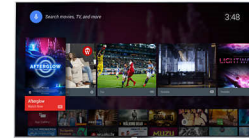

„Dual Core“ + „Android“

Savo televizoriuje turėdami „Android“ galėsite naršyti, paleisti programas ir vaizdo įrašus labai greitai, itin intuityviu ir smagiu būdu. „Android“ robotas išlaisvina „Dual Core“ procesoriaus galią, kad viskas vyktų greitai ir lengvai.

„Google Play“

„Google Play™“ pasižymi turtingu aukštos kokybės žaidimų katalogu bet kokio amžiaus žaidėjui. Optimizuota naudoti televizoriuje, puikiai atrodo ir puikiai veikia. Ir nebereikia vargti prijungiant kitą žaidimų konsolę; su universaliu USB žaidimų valdikliu galėsite naršyti ir žaisti.