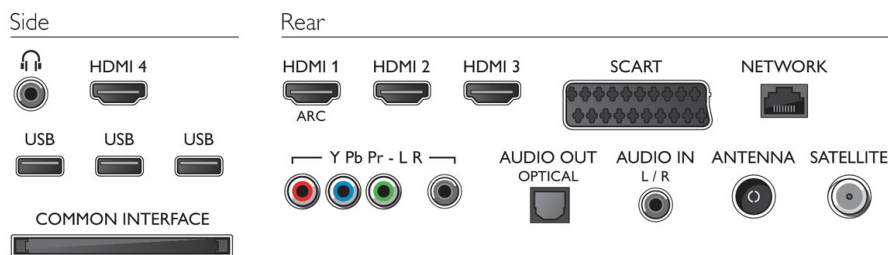

Támogatott képernyőfelbontás

- Számítógép bemenetek: max. 1920x1080, 60 Hz
- Videobemenetek: 24, 25, 30, 50, 60 Hz, max. 1920x1080p

Hangolóegység/Vétel/Adás

- Digitális TV: DVB-T/T2/C/S/S2
- Videolejátszás: NTSC, PAL, SECAM
- MPEG támogatás: MPEG2, MPEG4

Tápellátás

- Hálózati tápellátás: 220 - 240 V AC, 50/60 Hz

- Környezeti hőmérséklet: 5 °C-tól 35 °C-ig
- Energiacímke-osztály: A+
- EU energiacímke szerinti teljesítmény: 54 W
- Éves energiafogyasztás: 75 kWh
- Készenléti fogyasztás: < 0,1 W
- Energiamegtakarítási funkciók: Automatikus kikapcsoló időzítő, Eco mód, Fényérzékelő, Kép némítása (rádióhoz)
- Energiafogyasztás kikapcsolt módban: < 0,1 W

Méretek

- Doboz méretei (Sz x Ma x Mé): 1150 x 735 x 132 mm
- Egység méretei (Sz x Ma x Mé): 953 x 562 x 32,5 mm
- A készülék méretei állvánnyal (Sz x Ma x Mé): 953 x 633 x 205 mm
- Termék tömege: 12,5 kg
- Termék tömege (+állvány): 13,9 kg
- Tömeg, a csomagolással együtt: 16,8 kg
- A VESA szabvánnyal kompatibilis: 400 x 400 mm

Tartozékok

- Mellékelt tartozékok: Hálózati tápkábel, Távvezérlő, 2 db AAA elem, Elforgatható asztali állvány, Gyors üzembe helyezési útmutató, Jogi és biztonsági brosúra, SCART adapter, Komponens kábel adapter, Garancialevél, 2 db osztott képernyős játékszemüveg, 4 db passzív 3D szemüveg
- Opcionális tartozékok: PTA417 3D szemüveg, PTA436 3D szemüveg, készlet játékhoz, Philips PTA317 TV-kamera

Connections

Kiadás dátuma
2019-06-22

Verzió: 5.0.11

12 NC: 8670 001 00602
EAN: 87 12581 67921 7

© 2019 Koninklijke Philips N.V.
Minden jog fenntartva.

A műszaki adatok előzetes figyelmeztetés nélkül változhatnak. Minden védjegy a Koninklijke Philips N.V. céget, vagy az illető jogtulajdonost illeti

www.philips.com

* A MyRemote alkalmazás és a kapcsolódó funkciók a TV-modellek és országok, valamint az intelligens készülékek és operációs rendszereik függvényében változhatnak. További részletek: www.philips.com/TV.

* A csatlakoztathatóság a Wi-Fi Miracast tanúsítvány Android 4.2 vagy későbbi függvénye. További részletekért tájékozódjon készüléke dokumentációjából.

* Smart TV alkalmazással kapcsolatban látogassa meg a www.philips.com/TV weboldalt az Ön országában kínált szolgáltatások áttekintéséhez

* USB felvétel csak digitális csatornákról készíthető, és előfordulhat, hogy a felvételeket korlátozza a műsorszórás másolásvédelme (CI+). Az egyes országokra és csatornákra eltérő korlátozások vonatkozhatnak.

* A Philips TV-kamera (PTA317) külön kapható.

* A szülők ellenőrzik, hogy gyermekeik nem tapasztalnak-e a fentiekben leírt kellemetlen tüneteket 3D nézése közben. 3D műsor nézése 6 éven aluli gyermekek számára nem javasolt, mivel még nem fejlődött ki teljesen a látórendszerük.

* Az eszköz alkalmas a magyarországi földfelszíni, szabad hozzáférésű digitális televíziós műsorszórás vételére.

* A HbbTV-hez, a Multiroom klienshez és kiszolgálóhoz, a Netflixhez és a MyRemote alkalmazáshoz szoftverfrissítés szükséges.

* Éves energiafogyasztás kWh-ban - a televízió 365 napon át tartó, napi 4 órányi működtetéséhez szükséges áramfogyasztást alapul véve. A tényleges energiafogyasztás a televízió használati módjától függ.

* Az elektronikus műsorfüzet (EPG) és a tényleges megtekinthetőség (legfeljebb 8 napig) ország- és szolgáltatófüggő.