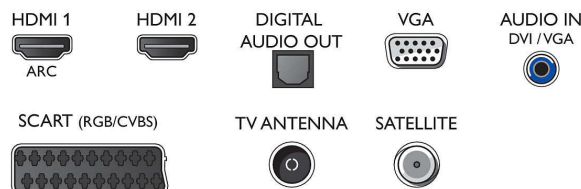

- Meegeleverde accessoires: Afstandsbediening, 2 AAA-batterijen, Voedingskabel, Snelstartgids, Brochure met wettelijk verplichte informatie en veiligheidsgegevens, Tafelstandaard

Afmetingen

- Breedte van het apparaat: 562,3 mm
- Hoogte van het apparaat: 336,63 mm
- Diepte van het apparaat: 61,78 mm
- Gewicht van het product: 3,23 kg
- Breedte van het apparaat (met standaard): 562.3 mm
- Hoogte van het apparaat (met standaard): 352.84 mm
- Diepte van het apparaat (met standaard): 112.02 mm

Kenmerken

Geluid (niet standaard)

- Breedte van het apparaat: 562.3 mm
- Hoogte van het apparaat: 336.63 mm
- Diepte van het apparaat: 61.78 mm
- Gewicht van het product: 3.23 kg
- Breedte van het apparaat (met standaard): 562.3 mm
- Hoogte van het apparaat (met standaard): 352.84 mm
- Diepte van het apparaat (met standaard): 112.02 mm

Digital Crystal Clear

Philips heeft Digital Crystal Clear ontwikkeld voor een natuurlijk uitzierend beeld, ongeacht de bron. Of u nu wilt genieten van uw favoriete series en films, het nieuws wilt zien of gezellig met vrienden wilt kijken, alles wordt weergegeven met optimaal contrast, en de beste kleuren en scherpte.

Full HD LED-TV

Beeldkwaliteit is belangrijk. Normale HDTV's leveren kwaliteit, maar u verwacht meer. Stelt u zich eens voor: scherpe details met hoge helderheid, ongelooflijk contrast en realistische kleuren voor een levensecht beeld.

Connections

Side

Rear

Publicatiedatum
2023-10-20

Versie: 5.2.1

EAN: 87 18863 01139 3

© 2023 Koninklijke Philips N.V.
Alle rechten voorbehouden.

Specificaties kunnen zonder voorafgaande kennisgeving worden gewijzigd. Handelsmerken zijn het eigendom van Koninklijke Philips N.V. en hun respectieve eigenaren.

www.philips.com