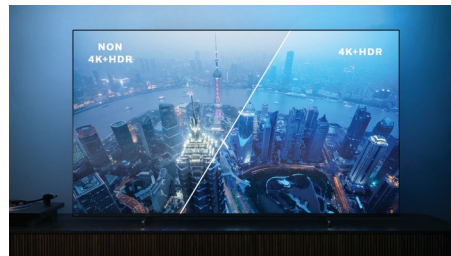

### Ζωντανή εικόνα HDR

Η τηλεόραση 4K UHD της Philips είναι συμβατή με όλες τις κύριες μορφές HDR, συμπεριλαμβανομένου του Dolby Vision. Είτε πρόκειται για την αγαπημένη σας τηλεοπτική σειρά είτε για το πιο πρόσφατο βιντεοπαιχνίδι, θα απολαμβάνετε πιο βαθιές σκιές, με πιο έντονες φωτεινές επιφάνειες και πιο ρεαλιστικά χρώματα.