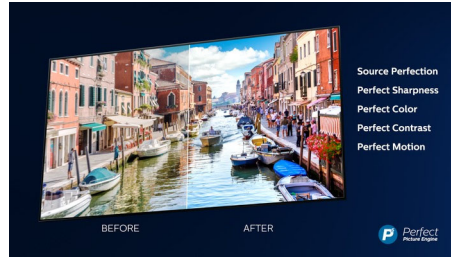

Σύστημα εικόνας Philips P5

Το σύστημα P5 της Philips προσφέρει εικόνες τόσο εκπληκτικές όσο και το περιεχόμενο που αγαπάτε. Οι λεπτομέρειες έχουν σαφώς μεγαλύτερο βάθος. Τα χρώματα είναι ζωντανά, ενώ οι τόνοι του δέρματος είναι πιο φυσικοί. Η αντίθεση είναι τόσο ευκρινής, που θα νιώθετε κάθε λεπτομέρεια. Η κίνηση είναι εξαιρετικά ομαλή.