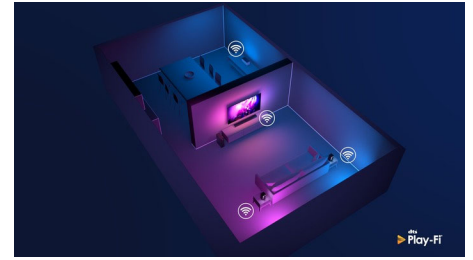

Συμβατότητα με DTS Play-Fi

Με το DTS Play-Fi στην τηλεόραση Philips, μπορείτε να συνδέσετε συμβατά ηχεία σε οποιοδήποτε δωμάτιο. Έχετε ασύρματα ηχεία στην κουζίνα; Ακούστε την ταινία σας ενώ κάνετε ένα σνακ ή παρακολουθήστε τον σχολιασμό αθλητικής εκπομπής ενώ ετοιμάζετε ποτά για την παρέα.