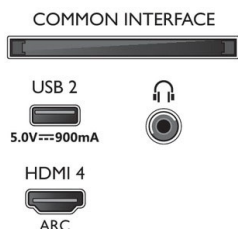

Connections

Side