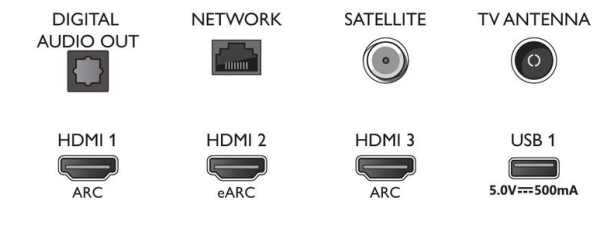

Bottom

Ημερομηνία έκδοσης
2022-07-24

Έκδοση: 9.3.1

12 NC: 8670 001 74848
EAN: 87 18863 02851 3

© 2022 Koninklijke Philips N.V.

Με την επιφύλαξη παντός δικαιώματος.

Οι προδιαγραφές ενδέχεται να αλλάζουν χωρίς προειδοποίηση. Τα εμπορικά σήματα ανήκουν στην Koninklijke Philips N.V. ή στους αντίστοιχους ιδιοκτήτες.

www.philips.com