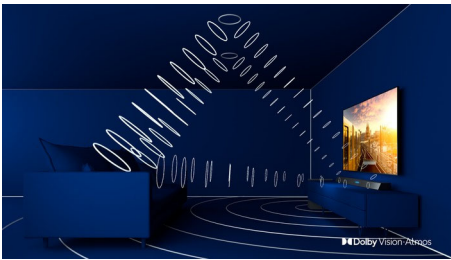

Dolby Vision και Dolby Atmos

Χάρη στην υποστήριξη των κορυφαίων μορμών ήχου και βίντεο της Dolby, το περιεχόμενο HDR που παρακολουθείτε θα έχει εκπληκτικό ήχο και εικόνα. Η εικόνα αντικατοπτρίζει τις αρχικές προθέσεις του σκηνοθέτη και ο πλούσιος ήχος διαθέτει πραγματική ευκρίνεια και βάθος.