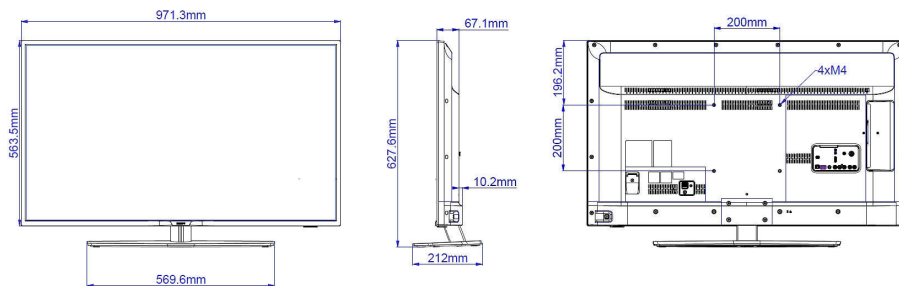

Daten

Bild/Anzeige

- Bildformat: 16:9
- Bildschirmgröße diagonal (Zoll): 43 Zoll
- Bildschirmgröße diagonal (cm): 108 cm
- Anzeige: Full HD, LED
- Auflösung des Displays: 1.920 x 1.080p
- Helligkeit: 280 cd/m²
- Bildoptimierung: Pixel Plus HD, 200 Hz Perfect Motion Rate
- Betrachtungswinkel: 176 ° (H)/176 ° (V)

Tuner/Empfang/Übertragung

- Digitales Fernsehen: DVB-T/T2/C, HEVC FHD (bis

- zu 1.080 p60)
- Videowiedergabe: NTSC, PAL, Secam
- Analoges Fernsehen: PAL

Eigenschaften

- Benutzerfreundlichkeit: Bildeinstellung, Toneinstellung, Bildformat, Unabhängige Lautstärkeregelung
- Digitale Dienste: 8d EPG, Now&Next, MHEG, Videotext
- Lokale Steuerung: Joystick

Funktionen für Hotels

- Hotelmodus: Sperrung der Joystick-Steuerung, Menüsperrung, Installationsmenüsperrung, Lautstärkebegrenzung
- Gefängnismodus: Hochsicherheitsmodus, TXT/MHEG/USB/EPG/Untertitel-Sperre
- Timer: Planungsfunktion (7X), Sleep-Timer, Weckfunktion, Sender zum Wecken, Wecktöne
- Einschaltsteuerung: Sender, Funktion, Bildeinstellung, Bildformat, Toneinstellung, Volumen, Menüsprache
- Diebstahlsicherung: Diebstahlsicherung für die Batterien, Kensington-Sicherung